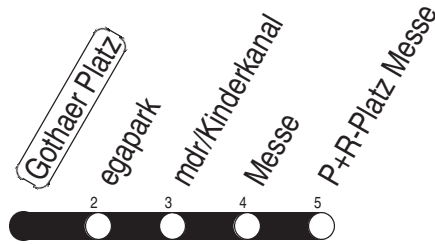

Gothaer Platz

Richtung: P+R-Platz Messe

gültig ab / valid from:
21.08.2023

Fahrzeit in Minuten / journey time (min)

Stunde hour	Montag – Donnerstag Mondays to Thursdays	Freitag Fridays	Samstag Saturdays	Sonntag / Feiertag Sundays / Public holidays
4	39	39		
5	09 35 50	09 35 50	39	39
6	05 20 31 41 51	05 20 31 41 51	07 22 47	07 22 52
7	01 11 21 31 41 51	01 11 21 31 41 51	07 27 47	22 52
8	01 11 21 31 41 51	01 11 21 31 41 51	07 27 47	22 47
9	01 11 21 31 41 51	01 11 21 31 41 51	05 20 35 50	07 27 47
10	01 11 21 31 41 51	01 11 21 31 41 51	05 20 35 50	07 27 47
11	01 11 21 31 41 51	01 11 21 31 41 51	05 20 35 50	05 20 35 50
12	01 11 21 31 41 51	01 11 21 31 41 51	05 20 35 50	05 20 35 50
13	01 11 21 31 41 51	01 11 21 31 41 51	05 20 35 50	05 20 35 50
14	01 11 21 31 41 51	01 11 21 31 41 51	05 20 35 50	05 20 35 50
15	01 11 21 31 41 51	01 11 21 31 41 51	05 20 35 50	05 20 35 50
16	01 11 21 31 41 51	01 11 21 31 41 51	05 20 35 50	05 20 35 50
17	01 11 21 31 41 51	01 11 21 31 41 51	05 20 35 50	05 20 35 50
18	01 11 21 35 50	01 11 21 35 50	05 20 35 50	05 20 35 50
19	05 20 35 51	05 20 35 51	05 20 35 51	05 20 35 53
20	07 27 47	07 27 47	07 27 47	22 52
21	07 27 47	07 27 47	07 27 47	22 52
22	07 27 52	07 27 47	07 27 47	22 52
23	22 52	07 27 47	07 27 47	22 52
0	22	07 27	07 27	22

Diese Linie verkehrt am 19.09., 02.10., 30.10.2023 und 28.03., 30.04., 08.05.2024 wie Freitag.
 Diese Linie verkehrt am 29.03., 31.03. und 19.05.2024 ab 20:00 Uhr wie Samstag.
 Heiligabend ab 17:00 Uhr und Silvester ab 20:00 Uhr nach Sonderfahrplan.
 Schulferien in Thüringen: 02.10. - 13.10.2023, 22.12.2023 - 05.01.2024, 12.02. - 16.02.2024, 25.03. - 05.04.2024, 10.05.2024