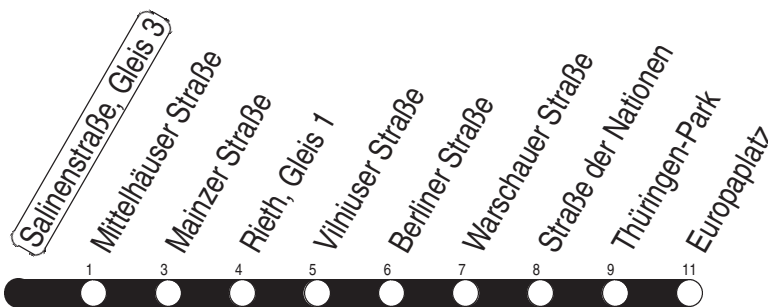

Tram

1, N1 Salinenstraße, Gleis 3

Richtung: Europaplatz

gültig ab / valid from:
21.08.2023

Fahrzeit in Minuten / journey time (min)

Stunde hour	Montag – Donnerstag Mondays to Thursdays	Freitag Fridays	Samstag Saturdays	Sonntag / Feiertag Sundays / Public holidays
2			39_N	39_N
3			39_N	39_N
4	39_N	39_N	39_N	39_N
5	25 40 55	25 40 55	39_N	39_N
6	10 24 35 45 55	10 24 35 45 55	09_R 39_R 59_R	09_R 39_R
7	05 15 25 35 45 55	05 15 25 35 45 55	19_R 39_R 59_R	09_R 39_R
8	05 15 25 35 45 55	05 15 25 35 45 55	19_R 39 59	09_R 39_R 59_R
9	05 15 25 35 45 55	05 15 25 35 45 55	11 26 41 56	19_R 39_R 59_R
10	05 15 25 35 45 55	05 15 25 35 45 55	11 26 41 56	19_R 39_R 59_R
11	05 15 25 35 45 55	05 15 25 35 45 55	11 26 41 56	10_R 25_R 40_R 55_R
12	05 15 25 35 45 55	05 15 25 35 45 55	11 26 41 56	10_R 25_R 40_R 55_R
13	05 15 25 35 45 55	05 15 25 35 45 55	11 26 41 56	10_R 25_R 40_R 55_R
14	05 15 25 35 45 55	05 15 25 35 45 55	11 26 41 56	10_R 25_R 40_R 55_R
15	05 15 25 35 45 55	05 15 25 35 45 55	11 26 41 56	10_R 25_R 40_R 55_R
16	05 15 25 35 45 55	05 15 25 35 45 55	11 26 41 56	10_R 25_R 40_R 55_R
17	05 15 25 35 45 55	05 15 25 35 45 55	11 26 41 56	10_R 25_R 40_R 55_R
18	05 15 26 36_R 41 56	05 15 26 36_R 41 56	11 26 41 56	10_R 25_R 40_R 55_R
19	11 26 41	11 26 41	11 26 41	10_R 25_R 40_R
20	00 19 39_R 59_R	00 19 39_R 59_R	00 19 39_R 59_R	09_R 39_R
21	19_R 39_R 59_R	19_R 39_R 59_R	19_R 39_R 59_R	09_R 39_R
22	19_R 39_R	19_R 39_R 59_R	19_R 39_R 59_R	09_R 39_R
23	09_R 39_R	19_R 39_R 59_R	19_R 39_R 59_R	09_R 39_R
0	09_R 39_R	19_R 39_R	19_R 39_R	09_R 39_R
1		39_N	39_N	

N : Linie N1

R : nur bis Rieth

Diese Linie verkehrt am 19.09., 02.10., 30.10.2023 und 28.03., 30.04., 08.05.2024 wie Freitag.

Diese Linie verkehrt am 29.03., 31.03. und 19.05.2024 ab 20:00 Uhr wie Samstag.

Heiligabend ab 17:00 Uhr und Silvester ab 20:00 Uhr nach Sonderfahrplan.

Schulferien in Thüringen: 02.10. - 13.10.2023, 22.12.2023 - 05.01.2024, 12.02. - 16.02.2024, 25.03. - 05.04.2024, 10.05.2024

Service-Telefon: 0361 19449
Internet: www.evag-erfurt.de
E-Mail: evag@stadtwerke-erfurt.de

Aktuelle Fahrplanauskunft
SMS an 0175 222 22 77
Kürzel: SALS