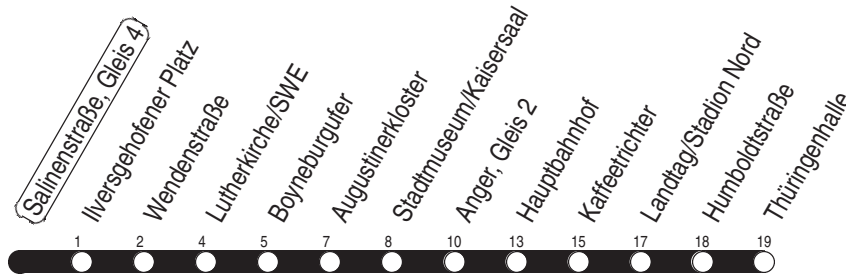

Tram

1, N1 Salinenstraße, Gleis 4

Richtung: Thüringenhalle

gültig ab / valid from:
21.08.2023

Fahrzeit in Minuten / journey time (min)

Stunde hour	Montag – Donnerstag Mondays to Thursdays	Freitag Fridays	Samstag Saturdays	Sonntag / Feiertag Sundays / Public holidays
2			19 _N	19 _N
3			19 _N	19 _N
4	19 _N 44 _t	19 _N 44 _t	19 _N	19 _N
5	06 21 36 51	06 21 36 51	19 _N	19 _N
6	04 16 26 36 46 56	04 16 26 36 46 56	03 26 46	03 33
7	06 16 26 36 46 56	06 16 26 36 46 56	06 26 46	03 33
8	06 16 26 36 46 56	06 16 26 36 46 56	06 26 46	03 26 46
9	06 16 26 36 46 56	06 16 26 36 46 56	06 21 36 51	06 26 46
10	06 16 26 36 46 56	06 16 26 36 46 56	06 21 36 51	06 26 46
11	06 16 26 36 46 56	06 16 26 36 46 56	06 21 36 51	06 21 36 51
12	06 16 26 36 46 56	06 16 26 36 46 56	06 21 36 51	06 21 36 51
13	06 16 26 36 46 56	06 16 26 36 46 56	06 21 36 51	06 21 36 51
14	06 16 26 36 46 56	06 16 26 36 46 56	06 21 36 51	06 21 36 51
15	06 16 26 36 46 56	06 16 26 36 46 56	06 21 36 51	06 21 36 51
16	06 16 26 36 46 56	06 16 26 36 46 56	06 21 36 51	06 21 36 51
17	06 16 26 36 46 56	06 16 26 36 46 56	06 21 36 51	06 21 36 51
18	06 21 36 51	06 21 36 51	06 21 36 51	06 21 36 51
19	06 21 36 48	06 21 36 48	06 21 36 48	06 21 37
20	06 26 46	06 26 46	06 26 46	03 33
21	06 26 46	06 26 46	06 26 46	03 33
22	06 33	06 26 46	06 26 46	03 33
23	03 33	06 26 46	06 26 46	03 33
0	03 33 _s	06 26 _w	06 26 _w	03 33 _s
1		19 _N	19 _N	

N : Linie N1 - ab Anger weiter als Linie N3 bis Urbicher Kreuz über Wiesenhügel
s : nur bis Lutherkirche/SWEw : ab Anger weiter bis Urbicher Kreuz
t : ab Gleis 2

Diese Linie verkehrt am 19.09., 02.10., 30.10.2023 und 28.03., 30.04., 08.05.2024 wie Freitag.

Diese Linie verkehrt am 29.03., 31.03. und 19.05.2024 ab 20:00 Uhr wie Samstag.

Heiligabend ab 17:00 Uhr und Silvester ab 20:00 Uhr nach Sonderfahrplan.

Schulferien in Thüringen: 02.10. - 13.10.2023, 22.12.2023 - 05.01.2024, 12.02. - 16.02.2024, 25.03. - 05.04.2024, 10.05.2024