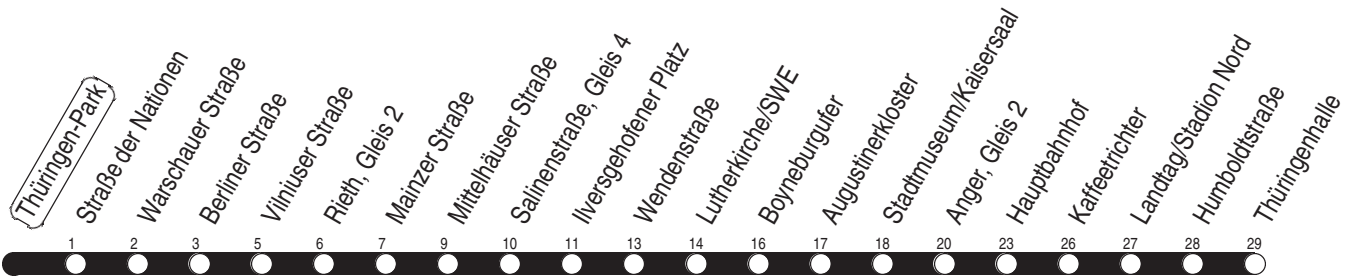

Tram

1, N1 Thüringen-Park

Richtung: Thüringenhalle

gültig ab / valid from:
21.08.2023

Fahrzeit in Minuten / journey time (min)

Stunde hour	Montag – Donnerstag Mondays to Thursdays	Freitag Fridays	Samstag Saturdays	Sonntag / Feiertag Sundays / Public holidays
2			09 _N	09 _N
3			09 _N	09 _N
4	09 _N 55	09 _N 55	09 _N	09 _N
5	10 25 40 54	10 25 40 54	09 _N	09 _N
6	05 15 25 35 45 55	05 15 25 35 45 55		
7	05 15 25 35 45 55	05 15 25 35 45 55		
8	05 15 25 35 45 55	05 15 25 35 45 55	36 55	
9	05 15 25 35 45 55	05 15 25 35 45 55	10 25 40 55	
10	05 15 25 35 45 55	05 15 25 35 45 55	10 25 40 55	
11	05 15 25 35 45 55	05 15 25 35 45 55	10 25 40 55	
12	05 15 25 35 45 55	05 15 25 35 45 55	10 25 40 55	
13	05 15 25 35 45 55	05 15 25 35 45 55	10 25 40 55	
14	05 15 25 35 45 55	05 15 25 35 45 55	10 25 40 55	
15	05 15 25 35 45 55	05 15 25 35 45 55	10 25 40 55	
16	05 15 25 35 45 55	05 15 25 35 45 55	10 25 40 55	
17	05 15 25 35 45 55	05 15 25 35 45 55	10 25 40 55	
18	10 25 40 55	10 25 40 55	10 25 40 55	
19	10 25 38 56	10 25 38 56	10 25 38 56	
20	16	16	16	
21				
22				
23				
0				
1		09 _N	09 _N	

N : Linie N1 - ab Anger weiter als Linie N3 bis Urbicher Kreuz über Wiesenhügel

Diese Linie verkehrt am 19.09., 02.10., 30.10.2023 und 28.03., 30.04., 08.05.2024 wie Freitag.

Diese Linie verkehrt am 29.03., 31.03. und 19.05.2024 ab 20:00 Uhr wie Samstag.

Heiligabend ab 17:00 Uhr und Silvester ab 20:00 Uhr nach Sonderfahrplan.

Schulferien in Thüringen: 02.10. - 13.10.2023, 22.12.2023 - 05.01.2024, 12.02. - 16.02.2024, 25.03. - 05.04.2024, 10.05.2024

Service-Telefon: 0361 19449
Internet: www.evag-erfurt.de
E-Mail: evag@stadtwerke-erfurt.deAktuelle Fahrplanauskunft
SMS an 0175 222 22 77
Ⓜ Kürzel: THÜP