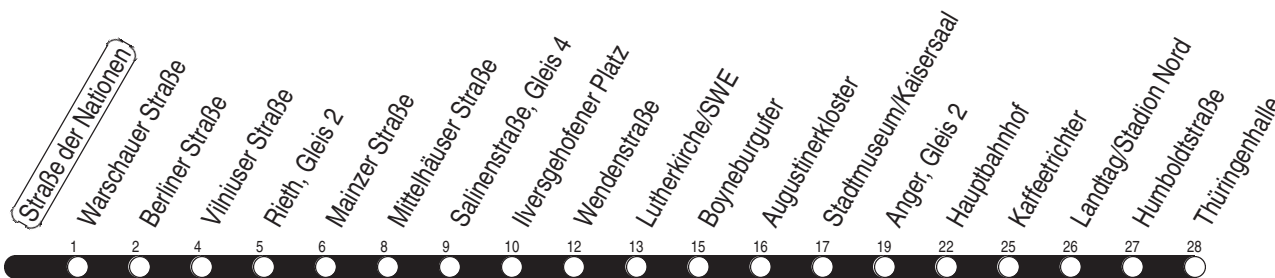

Tram

1, N1 Straße der Nationen

Richtung: Thüringenhalle

gültig ab / valid from:
21.08.2023

Fahrzeit in Minuten / journey time (min)

Stunde hour	Montag – Donnerstag Mondays to Thursdays	Freitag Fridays	Samstag Saturdays	Sonntag / Feiertag Sundays / Public holidays
2			10 _N	10 _N
3			10 _N	10 _N
4	10 _N 56	10 _N 56	10 _N	10 _N
5	11 26 41 55	11 26 41 55	10 _N	10 _N
6	06 16 26 36 46 56	06 16 26 36 46 56		
7	06 16 26 36 46 56	06 16 26 36 46 56		
8	06 16 26 36 46 56	06 16 26 36 46 56	37 56	
9	06 16 26 36 46 56	06 16 26 36 46 56	11 26 41 56	
10	06 16 26 36 46 56	06 16 26 36 46 56	11 26 41 56	
11	06 16 26 36 46 56	06 16 26 36 46 56	11 26 41 56	
12	06 16 26 36 46 56	06 16 26 36 46 56	11 26 41 56	
13	06 16 26 36 46 56	06 16 26 36 46 56	11 26 41 56	
14	06 16 26 36 46 56	06 16 26 36 46 56	11 26 41 56	
15	06 16 26 36 46 56	06 16 26 36 46 56	11 26 41 56	
16	06 16 26 36 46 56	06 16 26 36 46 56	11 26 41 56	
17	06 16 26 36 46 56	06 16 26 36 46 56	11 26 41 56	
18	11 26 41 56	11 26 41 56	11 26 41 56	
19	11 26 39 57	11 26 39 57	11 26 39 57	
20	17	17	17	
21				
22				
23				
0				
1		10 _N	10 _N	

N : Linie N1 - ab Anger weiter als Linie N3 bis Urbicher Kreuz über Wiesenhügel

Diese Linie verkehrt am 19.09., 02.10., 30.10.2023 und 28.03., 30.04., 08.05.2024 wie Freitag.

Diese Linie verkehrt am 29.03., 31.03. und 19.05.2024 ab 20:00 Uhr wie Samstag.

Heiligabend ab 17:00 Uhr und Silvester ab 20:00 Uhr nach Sonderfahrplan.

Schulferien in Thüringen: 02.10. - 13.10.2023, 22.12.2023 - 05.01.2024, 12.02. - 16.02.2024, 25.03. - 05.04.2024, 10.05.2024

Service-Telefon: 0361 19449
Internet: www.evag-erfurt.de
E-Mail: evag@stadtwerke-erfurt.de