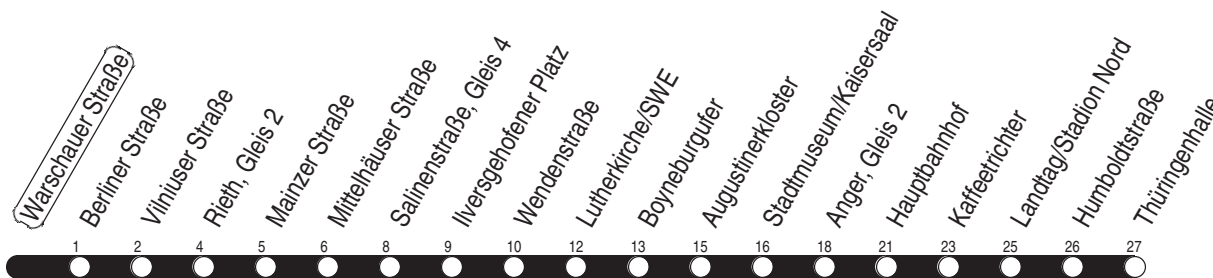

**Tram**

# 1, N1 Warschauer Straße

Richtung: Thüringenhalle

gültig ab / valid from:  
21.08.2023

Fahrzeit in Minuten / journey time (min)

Stunde hour	Montag – Donnerstag Mondays to Thursdays	Freitag Fridays	Samstag Saturdays	Sonntag / Feiertag Sundays / Public holidays
2			12 <sub>N</sub>	12 <sub>N</sub>
3			12 <sub>N</sub>	12 <sub>N</sub>
4	12 <sub>N</sub> 58	12 <sub>N</sub> 58	12 <sub>N</sub>	12 <sub>N</sub>
5	13 28 43 57	13 28 43 57	12 <sub>N</sub>	12 <sub>N</sub>
6	08 18 28 38 48 58	08 18 28 38 48 58		
7	08 18 28 38 48 58	08 18 28 38 48 58		
8	08 18 28 38 48 58	08 18 28 38 48 58	39 58	
9	08 18 28 38 48 58	08 18 28 38 48 58	13 28 43 58	
10	08 18 28 38 48 58	08 18 28 38 48 58	13 28 43 58	
11	08 18 28 38 48 58	08 18 28 38 48 58	13 28 43 58	
12	08 18 28 38 48 58	08 18 28 38 48 58	13 28 43 58	
13	08 18 28 38 48 58	08 18 28 38 48 58	13 28 43 58	
14	08 18 28 38 48 58	08 18 28 38 48 58	13 28 43 58	
15	08 18 28 38 48 58	08 18 28 38 48 58	13 28 43 58	
16	08 18 28 38 48 58	08 18 28 38 48 58	13 28 43 58	
17	08 18 28 38 48 58	08 18 28 38 48 58	13 28 43 58	
18	13 28 43 58	13 28 43 58	13 28 43 58	
19	13 28 41 59	13 28 41 59	13 28 41 59	
20	19	19	19	
21				
22				
23				
0				
1		12 <sub>N</sub>	12 <sub>N</sub>	

N : Linie N1 - ab Anger weiter als Linie N3 bis Urbicher Kreuz über Wiesenhügel

Diese Linie verkehrt am 19.09., 02.10., 30.10.2023 und 28.03., 30.04., 08.05.2024 wie Freitag.

Diese Linie verkehrt am 29.03., 31.03. und 19.05.2024 ab 20:00 Uhr wie Samstag.

Heiligabend ab 17:00 Uhr und Silvester ab 20:00 Uhr nach Sonderfahrplan.

Schulferien in Thüringen: 02.10. - 13.10.2023, 22.12.2023 - 05.01.2024, 12.02. - 16.02.2024, 25.03. - 05.04.2024, 10.05.2024

Service-Telefon: 0361 19449  
Internet: [www.evag-erfurt.de](http://www.evag-erfurt.de)  
E-Mail: [evag@stadtwerke-erfurt.de](mailto:evag@stadtwerke-erfurt.de)