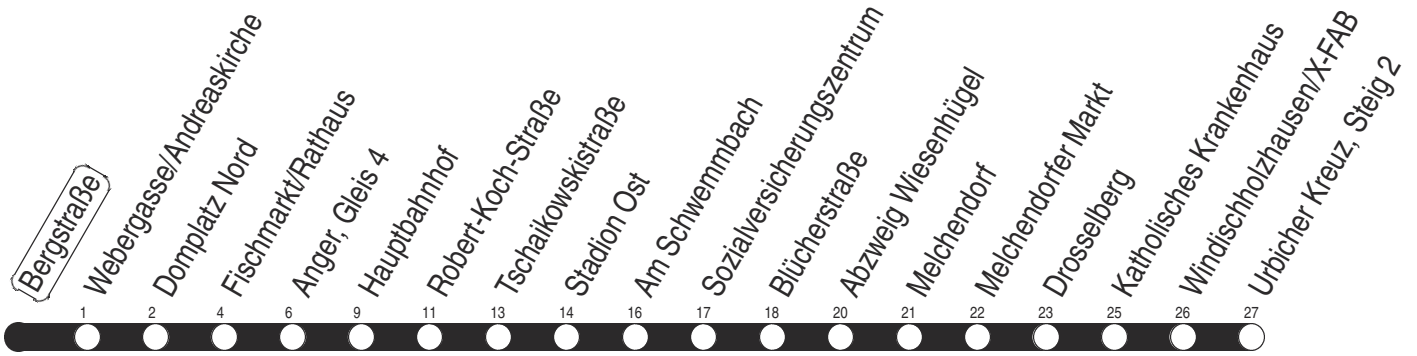

# 3, N3 Bergstraße

Richtung: Urbicher Kreuz

gültig ab / valid from:  
01.02.2025

Fahrzeit in Minuten / journey time (min)

Stunde hour	Montag – Donnerstag Mondays to Thursdays	Freitag Fridays	Samstag Saturdays	Sonntag / Feiertag Sundays / Public holidays
2	52 <sub>N</sub>	52 <sub>N</sub>	52 <sub>N</sub>	52 <sub>N</sub>
3	52 <sub>N</sub>	52 <sub>N</sub>	52 <sub>N</sub>	52 <sub>N</sub>
4	52 <sub>N</sub>	52 <sub>N</sub>	52 <sub>N</sub>	52 <sub>N</sub>
5	20 35 50	20 35 50	52 <sub>N</sub>	52 <sub>w</sub>
6	05 17 27 37 47 57	05 17 27 37 47 57	06 31 51	06 36
7	07 17 27 37 47 57	07 17 27 37 47 57	11 31 51	06 36
8	07 17 27 37 47 57	07 17 27 37 47 57	11 31 50	06 31 51
9	07 17 27 37 47 57	07 17 27 37 47 57	05 20 35 50	11 31 51
10	07 17 27 37 47 57	07 17 27 37 47 57	05 20 35 50	11 31 50
11	07 17 27 37 47 57	07 17 27 37 47 57	05 20 35 50	05 20 35 50
12	07 17 27 37 47 57	07 17 27 37 47 57	05 20 35 50	05 20 35 50
13	07 17 27 37 47 57	07 17 27 37 47 57	05 20 35 50	05 20 35 50
14	07 17 27 37 47 57	07 17 27 37 47 57	05 20 35 50	05 20 35 50
15	07 17 27 37 47 57	07 17 27 37 47 57	05 20 35 50	05 20 35 50
16	07 17 27 37 47 57	07 17 27 37 47 57	05 20 35 50	05 20 35 50
17	07 17 27 37 47 57	07 17 27 37 47 57	05 20 35 50	05 20 35 50
18	07 21 35 50	07 21 35 50	05 20 35 50	05 20 35 50
19	05 20 35 51	05 20 35 51	05 20 35 51	05 20 38
20	11 31 51	11 31 51	11 31 51	06 36
21	11 31 51	11 31 51	11 31 51	06 36
22	11 36	11 31 51	11 31 51	06 36
23	06 36	11 31 51	11 31 51	06 36
0	06 52 <sub>N</sub>	11 52 <sub>N</sub>	11 52 <sub>N</sub>	06 52 <sub>N</sub>
1		52 <sub>N</sub>	52 <sub>N</sub>	

N : Linie N3 - über Wiesenhügel

w : Linie 2 - nur bis Wiesenhügel

Diese Linie verkehrt am 17.04., 30.04., 28.05., 02.10. und 30.10.2025 wie Freitag.

Diese Linie verkehrt am 18.04., 20.04., 08.06., 20.09., 03.10. und 31.10.2025 ab 20:00 Uhr wie Samstag.