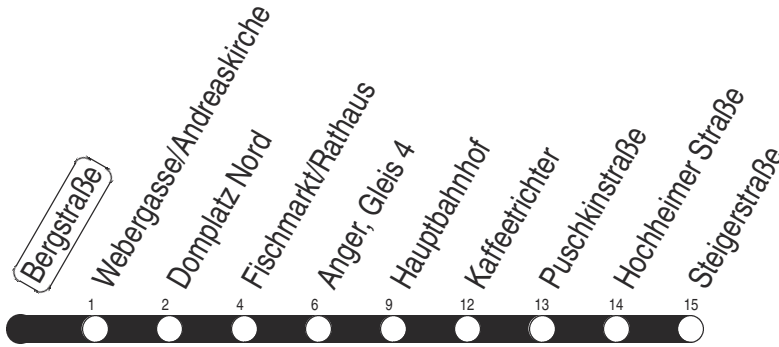

Sonderfahrplan Bergstraße

Richtung: Steigerstraße

gültig ab / valid from:
01.02.2025

Fahrzeit in Minuten / journey time (min)

Stunde hour	Montag – Donnerstag Mondays to Thursdays	Freitag Fridays	Samstag Saturdays	Sonntag / Feiertag Sundays / Public holidays
4	22 58	22 58		
5	13 28 43 58	13 28 43 58	22	22
6	13 23 33 43 53	13 23 33 43 53	21 41	21 51
7	03 13 23 33 43 53_w	03 13 23 33 43 53_w	01 21 41	21 51
8	03 13_w 23 33_w 43 53_w	03 13_w 23 33_w 43 53_w	01 21 41_w 58	21 41
9	03 13_w 23 33_w 43 53_w	03 13_w 23 33_w 43 53_w	13_w 28 43_w 58	01 21 41
10	03 13_w 23 33_w 43 53_w	03 13_w 23 33_w 43 53_w	13_w 28 43_w 58	01 21 41_w 58
11	03 13_w 23 33_w 43 53_w	03 13_w 23 33_w 43 53_w	13_w 28 43_w 58	13_w 28 43_w 58
12	03 13_w 23 33_w 43 53_w	03 13_w 23 33_w 43 53_w	13_w 28 43_w 58	13_w 28 43_w 58
13	03 13_w 23 33_w 43 53_w	03 13_w 23 33_w 43 53_w	13_w 28 43_w 58	13_w 28 43_w 58
14	03 13 23 33 43 53	03 13 23 33 43 53	13_w 28 43_w 58	13_w 28 43_w 58
15	03 13 23 33 43 53	03 13 23 33 43 53	13_w 28 43_w 58	13_w 28 43_w 58
16	03 13 23 33 43 53	03 13 23 33 43 53	13_w 28 43_w 58	13_w 28 43_w 58
17	03 13 23 33 43 53_H	03 13 23 33 43 53_H	13_w 28 43_w 58	13_w 28 43_w 58
18	03 15_w 28 43_w 58	03 15_w 28 43_w 58	13_w 28 43_w 58	13_w 28 43_w 58
19	13_w 28 43_w	13_w 28 43_w	13_w 28 43_w	13_w 28 51
20	01 21 41	01 21 41	01 21 41	21 51
21	01 21 41	01 21 41	01 21 41	21 51
22	01 21 51	01 21 41	01 21 41	21 51
23	21 51	01 21 41	01 21 41	21 51
0	21	01 21	01 21	21

H : nur bis Hauptbahnhof

w : ab Anger weiter als Linie 2 bis Wiesenhügel

Diese Linie verkehrt am 17.04., 30.04., 28.05., 02.10. und 30.10.2025 wie Freitag.

Diese Linie verkehrt am 18.04., 20.04., 08.06., 20.09., 03.10. und 31.10.2025 ab 20:00 Uhr wie Samstag.

Diese Linie verkehrt an Heiligabend bis 17:00 Uhr und an Silvester bis 23:00 Uhr wie Samstag, anschließend nach Sonderfahrplan.

Schulferien in Thüringen: 03.02. - 07.02.2025, 07.04. - 17.04.2025, 30.05.2025, 30.06. - 08.08.2025, 06.10. - 17.10.2025, 22.12.2025 - 02.01.2026

Service-Telefon: 0361 19449
Internet: www.evag-erfurt.de
E-Mail: evag@stadtwerke-erfurt.de

Aktuelle Fahrplanauskunft
SMS an 0175 222 22 77
Kürzel: BEGS