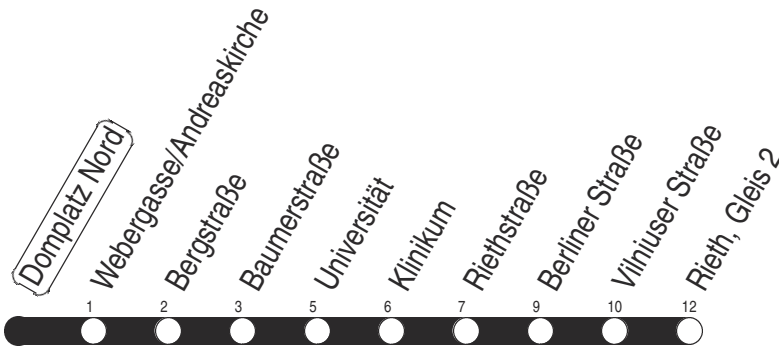

6, N3

Sonderfahrplan

Domplatz Nord

Richtung: Rieth

gültig ab / valid from:
01.02.2025

Fahrzeit in Minuten / journey time (min)

Stunde hour	Montag – Donnerstag Mondays to Thursdays	Freitag Fridays	Samstag Saturdays	Sonntag / Feiertag Sundays / Public holidays
3	03_N	03_N	03_N	03_N
4	03_N 51	03_N 51	03_N	03_N
5	03_Y 15 30 45	03_Y 15 30 45	03_N 33	03_N 33
6	00 15 25 35 45 55	00 15 25 35 45 55	03_Y 18 43	03_N 18 48
7	05 15 25 35 45 55	05 15 25 35 45 55	03 23 43	18 48
8	07 15 27 35 47 55	07 15 27 35 47 55	03 23 43	18 43
9	07 15 27 35 47 55	07 15 27 35 47 55	00 16 30 46	03 23 43
10	07 15 27 35 47 55	07 15 27 35 47 55	00 16 30 46	03 23 43
11	07 15 27 35 47 55	07 15 27 35 47 55	00 16 30 46	00 16 30 46
12	07 15 27 35 47 55	07 15 27 35 47 55	00 16 30 46	00 16 30 46
13	07 15 27 35 47 55	07 15 27 35 47 55	00 16 30 46	00 16 30 46
14	07 15 25 35 45 55	07 15 25 35 45 55	00 16 30 46	00 16 30 46
15	05 15 25 35 45 55	05 15 25 35 45 55	00 16 30 46	00 16 30 46
16	05 15 25 35 45 55	05 15 25 35 45 55	00 16 30 46	00 16 30 46
17	05 15 25 35 45 55	05 15 25 35 45 55	00 16 30 46	00 16 30 46
18	05 17 30 46	05 17 30 46	00 16 30 46	00 16 30 46
19	00 16 30 47	00 16 30 47	00 16 30 47	00 16 30 50
20	03 23 43	03 23 43	03 23 43	18 48
21	03 23 43	03 23 43	03 23 43	18 48
22	03 23 48	03 23 43	03 23 43	18 48
23	18 48	03 23 43	03 23 43	18 48
0	18	03 23 43_U	03 23 43_U	18
1	03_N	03_N	03_N	03_N
2		03_N	03_N	

N : Linie N3 - ab Rieth weiter bis Europaplatz
U : nur bis Universität

Y : Linie 3 - am Klinikum Anschluss zur Linie 6 bis Rieth

Diese Linie verkehrt am 17.04., 30.04., 28.05., 02.10. und 30.10.2025 wie Freitag.

Diese Linie verkehrt am 18.04., 20.04., 08.06., 20.09., 03.10. und 31.10.2025 ab 20:00 Uhr wie Samstag.

Diese Linie verkehrt an Heiligabend bis 17:00 Uhr und an Silvester bis 23:00 Uhr wie Samstag, anschließend nach Sonderfahrplan.

Schulferien in Thüringen: 03.02. - 07.02.2025, 07.04. - 17.04.2025, 30.05.2025, 30.06. - 08.08.2025, 06.10. - 17.10.2025, 22.12.2025 - 02.01.2026

Service-Telefon: 0361 19449
Internet: www.evag-erfurt.de
E-Mail: evag@stadtwerke-erfurt.de

Aktuelle Fahrplanauskunft
SMS an 0175 222 22 77
Kürzel: DOMP