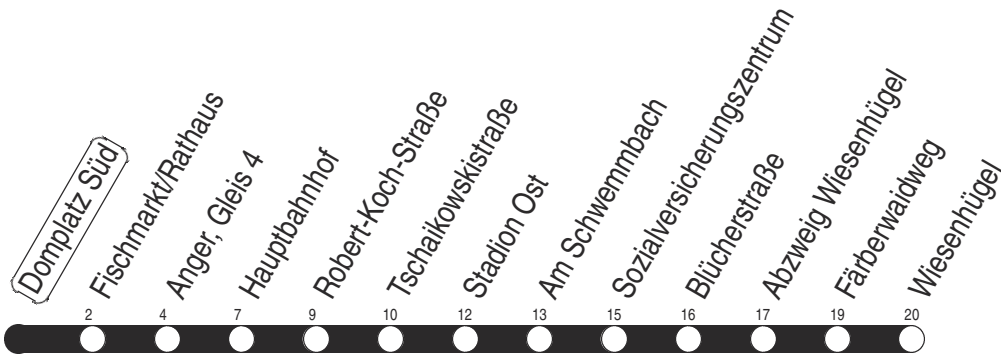

Sonderfahrplan Domplatz Süd

Richtung: Wiesenhügel

gültig ab / valid from:
01.02.2025

Fahrzeit in Minuten / journey time (min)

Stunde hour	Montag – Donnerstag Mondays to Thursdays	Freitag Fridays	Samstag Saturdays	Sonntag / Feiertag Sundays / Public holidays
5	06 28 43 58	06 28 43 58	55A	55A
6	13 24 34 44 54	13 24 34 44 54	25 45	25 55
7	04 14 24 34 44	04 14 24 34 44	05 25 45	25 55
8	04 24 44	04 24 44	05 25	25 45
9	04 24 44	04 24 44	00 30	05 25 45
10	04 24 44	04 24 44	00 30	05 25
11	04 24 44	04 24 44	00 30	00 30
12	04 24 44	04 24 44	00 30	00 30
13	04 24 44	04 24 44	00 30	00 30
14	04 24 34 44 54	04 24 34 44 54	00 30	00 30
15	04 14 24 34 44 54	04 14 24 34 44 54	00 30	00 30
16	04 14 24 34 44 54	04 14 24 34 44 54	00 30	00 30
17	04 14 24 34 44 54	04 14 24 34 44 54	00 30	00 30
18	04 30	04 30	00 30	00 30
19	00 30	00 30	00 30	00 30 55
20	05 25 45	05 25 45	05 25 45	25 55
21	05 25 45	05 25 45	05 25 45	25 55
22	05 25 55	05 25 45	05 25 45	25 55
23	25 55	05 25 45	05 25 45	25 55
0	25 _N 45 _K	05 25 _N 45 _K	05 25 _N 45 _K	25 _N 45 _K

A : nur bis Anger - dort Anschluss Richtung Wiesenhügel
K : Linie 3 - ab Abzweig Wiesenhügel weiter bis Urbicher Kreuz

N : Linie N3 - ab Wiesenhügel weiter bis Urbicher Kreuz

Diese Linie verkehrt am 17.04., 30.04., 28.05., 02.10. und 30.10.2025 wie Freitag.

Diese Linie verkehrt am 18.04., 20.04., 08.06., 20.09., 03.10. und 31.10.2025 ab 20:00 Uhr wie Samstag.

Diese Linie verkehrt an Heiligabend bis 17:00 Uhr und an Silvester bis 23:00 Uhr wie Samstag, anschließend nach Sonderfahrplan.