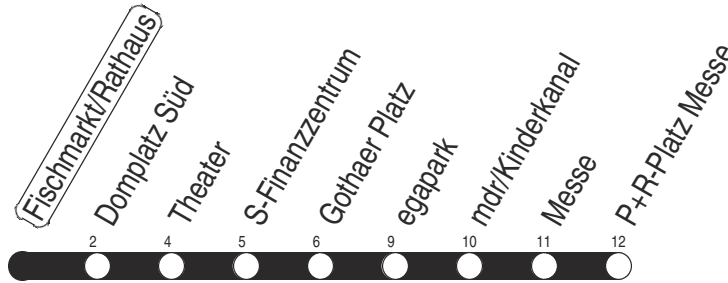

Sonderfahrplan

Fischmarkt/Rathaus

Richtung: P+R-Platz Messe

gültig ab / valid from:
01.02.2025

Fahrzeit in Minuten / journey time (min)

Stunde hour	Montag – Donnerstag Mondays to Thursdays	Freitag Fridays	Samstag Saturdays	Sonntag / Feiertag Sundays / Public holidays
4	33	33		
5	03 29 44 59	03 29 44 59	33	33
6	14 25 35 45 55	14 25 35 45 55	01 16 41	01 16 46
7	05 12 _H ● 15 22 _H ● 25 35 45 55	05 12 _H ● 15 22 _H ● 25 35 45 55	01 21 41	16 46
8	15 35 55	15 35 55	01 21 41 59	16 41
9	15 35 55	15 35 55	29 59	01 21 41
10	15 35 55	15 35 55	29 59	01 21 41 59
11	15 35 55	15 35 55	29 59	29 59
12	15 35 55	15 35 55	29 59	29 59
13	15 35 55	15 35 55	29 59	29 59
14	15 25 35 45 55	15 25 35 45 55	29 59	29 59
15	05 15 25 35 45 55	05 15 25 35 45 55	29 59	29 59
16	05 15 25 35 45 55	05 15 25 35 45 55	29 59	29 59
17	05 15 25 35 45 55	05 15 25 35 45 55	29 59	29 59
18	05 29 59	05 29 59	29 59	29 59
19	29	29	29	29 47
20	01 21 41	01 21 41	01 21 41	16 46
21	01 21 41	01 21 41	01 21 41	16 46
22	01 21 46	01 21 41	01 21 41	16 46
23	16 46	01 21 41	01 21 41	16 46
0	16	01 21	01 21	16

H : Linie 4 - ab Gothaer Platz weiter bis Hauptfriedhof

● : an Schultagen

Diese Linie verkehrt am 17.04., 30.04., 28.05., 02.10. und 30.10.2025 wie Freitag.

Diese Linie verkehrt am 18.04., 20.04., 08.06., 20.09., 03.10. und 31.10.2025 ab 20:00 Uhr wie Samstag.

Diese Linie verkehrt an Heiligabend bis 17:00 Uhr und an Silvester bis 23:00 Uhr wie Samstag, anschließend nach Sonderfahrplan.

Schulferien in Thüringen: 03.02. - 07.02.2025, 07.04. - 17.04.2025, 30.05.2025, 30.06. - 08.08.2025, 06.10. - 17.10.2025, 22.12.2025 - 02.01.2026