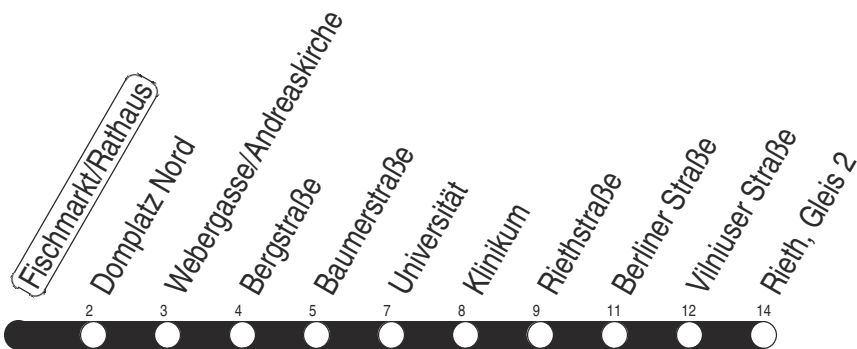

6, N3

Sonderfahrplan

Fischmarkt/Rathaus

Richtung: Rieth

gültig ab / valid from:
01.02.2025

Fahrzeit in Minuten / journey time (min)

Stunde hour	Montag – Donnerstag Mondays to Thursdays	Freitag Fridays	Samstag Saturdays	Sonntag / Feiertag Sundays / Public holidays
3	01 _N	01 _N	01 _N	01 _N
4	01 _N 49	01 _N 49	01 _N	01 _N
5	01 _Y 13 28 43 58	01 _Y 13 28 43 58	01 _N 31	01 _N 31
6	13 23 33 43 53	13 23 33 43 53	01 _Y 16 41	01 _N 16 46
7	03 13 23 33 43 53	03 13 23 33 43 53	01 21 41	16 46
8	05 13 25 33 45 53	05 13 25 33 45 53	01 21 41 58	16 41
9	05 13 25 33 45 53	05 13 25 33 45 53	14 28 44 58	01 21 41
10	05 13 25 33 45 53	05 13 25 33 45 53	14 28 44 58	01 21 41 58
11	05 13 25 33 45 53	05 13 25 33 45 53	14 28 44 58	14 28 44 58
12	05 13 25 33 45 53	05 13 25 33 45 53	14 28 44 58	14 28 44 58
13	05 13 25 33 45 53	05 13 25 33 45 53	14 28 44 58	14 28 44 58
14	05 13 23 33 43 53	05 13 23 33 43 53	14 28 44 58	14 28 44 58
15	03 13 23 33 43 53	03 13 23 33 43 53	14 28 44 58	14 28 44 58
16	03 13 23 33 43 53	03 13 23 33 43 53	14 28 44 58	14 28 44 58
17	03 13 23 33 43 53	03 13 23 33 43 53	14 28 44 58	14 28 44 58
18	03 15 28 44 58	03 15 28 44 58	14 28 44 58	14 28 44 58
19	14 28 45	14 28 45	14 28 45	14 28 48
20	01 21 41	01 21 41	01 21 41	16 46
21	01 21 41	01 21 41	01 21 41	16 46
22	01 21 46	01 21 41	01 21 41	16 46
23	16 46	01 21 41	01 21 41	16 46
0	16	01 21 41 _U	01 21 41 _U	16
1	01 _N	01 _N	01 _N	01 _N
2		01 _N	01 _N	

N : Linie N3 - ab Rieth weiter bis Europaplatz
U : nur bis Universität

Y : Linie 3 - am Klinikum Anschluss zur Linie 6 bis Rieth

Diese Linie verkehrt am 17.04., 30.04., 28.05., 02.10. und 30.10.2025 wie Freitag.

Diese Linie verkehrt am 18.04., 20.04., 08.06., 20.09., 03.10. und 31.10.2025 ab 20:00 Uhr wie Samstag.

Diese Linie verkehrt an Heiligabend bis 17:00 Uhr und an Silvester bis 23:00 Uhr wie Samstag, anschließend nach Sonderfahrplan.