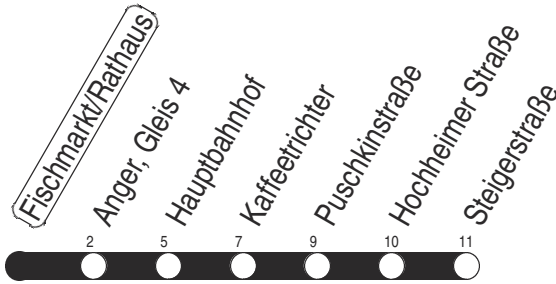

Sonderfahrplan

Fischmarkt/Rathaus

Richtung: Steigerstraße

gültig ab / valid from:
01.02.2025

Fahrzeit in Minuten / journey time (min)

Stunde hour	Montag – Donnerstag Mondays to Thursdays	Freitag Fridays	Samstag Saturdays	Sonntag / Feiertag Sundays / Public holidays
4	26	26		
5	03 18 33 48	03 18 33 48	26	26
6	03 18 28 38 48 58	03 18 28 38 48 58	25 45	25 55
7	08 18 28 38 48	08 18 28 38 48	05 25 45	25 55
8	08 28 48	08 28 48	05 25	25 45
9	08 28 48	08 28 48	03 33	05 25 45
10	08 28 48	08 28 48	03 33	05 25
11	08 28 48	08 28 48	03 33	03 33
12	08 28 48	08 28 48	03 33	03 33
13	08 28 48	08 28 48	03 33	03 33
14	08 18 28 38 48 58	08 18 28 38 48 58	03 33	03 33
15	08 18 28 38 48 58	08 18 28 38 48 58	03 33	03 33
16	08 18 28 38 48 58	08 18 28 38 48 58	03 33	03 33
17	08 18 28 38 48 58 _H	08 18 28 38 48 58 _H	03 33	03 33
18	08 33	08 33	03 33	03 33
19	03 33	03 33	03 33	03 33 55
20	05 25 45	05 25 45	05 25 45	25 55
21	05 25 45	05 25 45	05 25 45	25 55
22	05 25 55	05 25 45	05 25 45	25 55
23	25 55	05 25 45	05 25 45	25 55
0	25	05 25	05 25	25

H : nur bis Hauptbahnhof

Diese Linie verkehrt am 17.04., 30.04., 28.05., 02.10. und 30.10.2025 wie Freitag.

Diese Linie verkehrt am 18.04., 20.04., 08.06., 20.09., 03.10. und 31.10.2025 ab 20:00 Uhr wie Samstag.

Diese Linie verkehrt an Heiligabend bis 17:00 Uhr und an Silvester bis 23:00 Uhr wie Samstag, anschließend nach Sonderfahrplan.

Schulferien in Thüringen: 03.02. - 07.02.2025, 07.04. - 17.04.2025, 30.05.2025, 30.06. - 08.08.2025, 06.10. - 17.10.2025, 22.12.2025 - 02.01.2026