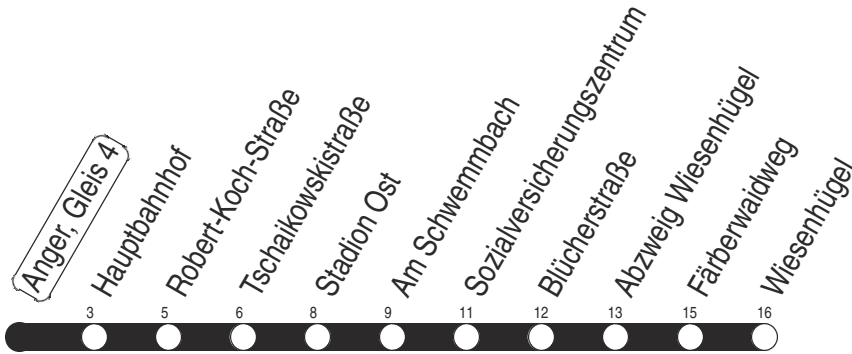

2, N3

Sonderfahrplan

Anger, Gleis 4

Richtung: Wiesenhügel

gültig ab / valid from:
01.02.2025

Fahrzeit in Minuten / journey time (min)

Stunde hour	Montag – Donnerstag Mondays to Thursdays	Freitag Fridays	Samstag Saturdays	Sonntag / Feiertag Sundays / Public holidays
2			30κ	30κ
3	00 _N	00 _N	00 _N 30κ	00 _N 30κ
4	00 _N 30κ	00 _N 30κ	00 _N 30κ	00 _N 30κ
5	00 _N 15 34 49	00 _N 15 34 49	00 _N 30κ	00 _N 30κ
6	04 17 28 38 48 58	04 17 28 38 48 58	00 _N 30 50	00 30
7	08 18 28 38 48	08 18 28 38 48	10 30 50	00 30
8	00 08 20 28 40 48	00 08 20 28 40 48	10 30 50	00 30 50
9	00 08 20 28 40 48	00 08 20 28 40 48	04 20 34 50	10 30 50
10	00 08 20 28 40 48	00 08 20 28 40 48	04 20 34 50	10 30 50
11	00 08 20 28 40 48	00 08 20 28 40 48	04 20 34 50	04 20 34 50
12	00 08 20 28 40 48	00 08 20 28 40 48	04 20 34 50	04 20 34 50
13	00 08 20 28 40 48	00 08 20 28 40 48	04 20 34 50	04 20 34 50
14	00 08 18 28 38 48 58	00 08 18 28 38 48 58	04 20 34 50	04 20 34 50
15	08 18 28 38 48 58	08 18 28 38 48 58	04 20 34 50	04 20 34 50
16	08 18 28 38 48 58	08 18 28 38 48 58	04 20 34 50	04 20 34 50
17	08 18 28 38 48 58	08 18 28 38 48 58	04 20 34 50	04 20 34 50
18	08 22 34 50	08 22 34 50	04 20 34 50	04 20 34 50
19	04 20 34 50	04 20 34 50	04 20 34 50	04 20 34
20	10 30 50	10 30 50	10 30 50	00 30
21	10 30 50	10 30 50	10 30 50	00 30
22	10 30	10 30 50	10 30 50	00 30
23	00 30	10 30 50	10 30 50	00 30
0	00 30 _N 48 _K	10 30 _N 48 _K	10 30 _N 48 _K	00 30 _N 48 _K
1	00 _N	00 _N 30κ	00 _N 30κ	00 _N
2		00 _N	00 _N	

κ : Linie 3 - ab Abzweig Wiesenhügel weiter bis Urbicher Kreuz (: ab Gleis 2
 N : Linie N3 - ab Wiesenhügel weiter bis Urbicher Kreuz

Diese Linie verkehrt am 17.04., 30.04., 28.05., 02.10. und 30.10.2025 wie Freitag.

Diese Linie verkehrt am 18.04., 20.04., 08.06., 20.09., 03.10. und 31.10.2025 ab 20:00 Uhr wie Samstag.

Diese Linie verkehrt an Heiligabend bis 17:00 Uhr und an Silvester bis 23:00 Uhr wie Samstag, anschließend nach Sonderfahrplan.