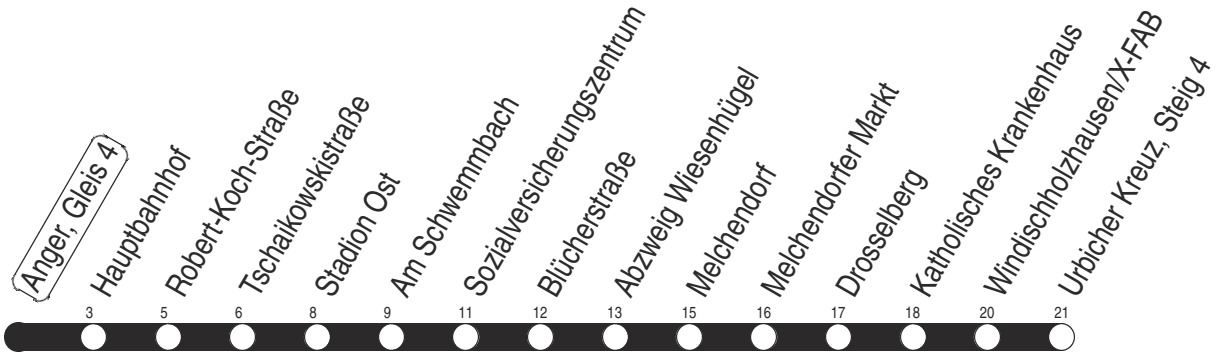

Tram 3, N3 Anger, Gleis 4

Richtung: Urbicher Kreuz

gültig ab / valid from:
01.02.2025

Fahrzeit in Minuten / journey time (min)

Stunde hour	Montag – Donnerstag Mondays to Thursdays	Freitag Fridays	Samstag Saturdays	Sonntag / Feiertag Sundays / Public holidays
2			30_(N)	30_(N)
3	00_N	00_N	00_N 30_(N)	00_N 30_(N)
4	00_N 30_(N)	00_N 30_(N)	00_N 30_(N)	00_N 30_(N)
5	00_N 27 42 57	00_N 27 42 57	00_N 30_(N)	00_N 30_(N)
6	12 24 34 44 54	12 24 34 44 54	00_N 15 40	00_w 15 45
7	04 14 24 34 44 54	04 14 24 34 44 54	00 20 40	15 45
8	04 14 24 34 44 54	04 14 24 34 44 54	00 20 40 57	15 40
9	04 14 24 34 44 54	04 14 24 34 44 54	12 27 42 57	00 20 40
10	04 14 24 34 44 54	04 14 24 34 44 54	12 27 42 57	00 20 40 57
11	04 14 24 34 44 54	04 14 24 34 44 54	12 27 42 57	12 27 42 57
12	04 14 24 34 44 54	04 14 24 34 44 54	12 27 42 57	12 27 42 57
13	04 14 24 34 44 54	04 14 24 34 44 54	12 27 42 57	12 27 42 57
14	04 14 24 34 44 54	04 14 24 34 44 54	12 27 42 57	12 27 42 57
15	04 14 24 34 44 54	04 14 24 34 44 54	12 27 42 57	12 27 42 57
16	04 14 24 34 44 54	04 14 24 34 44 54	12 27 42 57	12 27 42 57
17	04 14 24 34 44 54	04 14 24 34 44 54	12 27 42 57	12 27 42 57
18	04 14 28 42 57	04 14 28 42 57	12 27 42 57	12 27 42 57
19	12 27 42	12 27 42	12 27 42	12 27 45
20	00 20 40	00 20 40	00 20 40	15 45
21	00 20 40	00 20 40	00 20 40	15 45
22	00 20 45	00 20 40	00 20 40	15 45
23	15 45	00 20 40	00 20 40	15 45
0	15 30_N	00 20 30_N 40_(r)	00 20 30_N 40_(r)	15 30_N
1	00_N	00_N 30_(N)	00_N 30_(N)	00_N
2		00_N	00_N	

N : Linie N3 - über Wiesenhügel (: ab Gleis 2)
w : Linie 2 - nur bis Wiesenhügel

Diese Linie verkehrt am 17.04., 30.04., 28.05., 02.10. und 30.10.2025 wie Freitag.
Diese Linie verkehrt am 18.04., 20.04., 08.06., 20.09., 03.10. und 31.10.2025 ab 20:00 Uhr wie Samstag.
Diese Linie verkehrt an Heiligabend bis 17:00 Uhr und an Silvester bis 23:00 Uhr wie Samstag, anschließend nach Sonderfahrplan.
Schulferien in Thüringen: 03.02. - 07.02.2025, 07.04. - 17.04.2025, 30.05.2025, 30.06. - 08.08.2025, 06.10. - 17.10.2025, 22.12.2025 - 02.01.2026

Service-Telefon: 0361 19449
Internet: www.evag-erfurt.de
E-Mail: evag@stadtwerke-erfurt.de

Aktuelle Fahrplanauskunft
SMS an 0175 222 22 77
Ⓜ Kürzel: ANGE