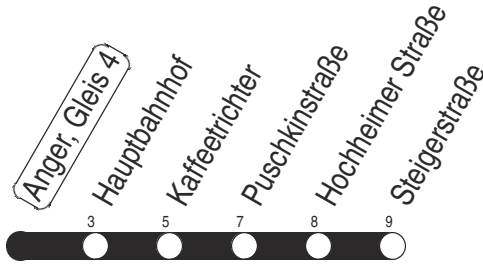

Sonderfahrplan

Anger, Gleis 4

Richtung: Steigerstraße

gültig ab / valid from:
01.02.2025

Fahrzeit in Minuten / journey time (min)

Stunde <i>hour</i>	Montag – Donnerstag <i>Mondays to Thursdays</i>	Freitag <i>Fridays</i>	Samstag <i>Saturdays</i>	Sonntag / Feiertag <i>Sundays / Public holidays</i>
4	30	30		
5	05 20 35 50	05 20 35 50	30	30
6	05 20 30 40 50	05 20 30 40 50	00 30 50	00 30
7	00 10 20 30 40 50	00 10 20 30 40 50	10 30 50	00 30
8	10 30 50	10 30 50	10 30	00 30 50
9	10 30 50	10 30 50	05 35	10 30 50
10	10 30 50	10 30 50	05 35	10 30
11	10 30 50	10 30 50	05 35	05 35
12	10 30 50	10 30 50	05 35	05 35
13	10 30 50	10 30 50	05 35	05 35
14	10 20 30 40 50	10 20 30 40 50	05 35	05 35
15	00 10 20 30 40 50	00 10 20 30 40 50	05 35	05 35
16	00 10 20 30 40 50	00 10 20 30 40 50	05 35	05 35
17	00 10 20 30 40 50	00 10 20 30 40 50	05 35	05 35
18	00 _H 10 35	00 _H 10 35	05 35	05 35
19	05 35	05 35	05 35	05 35
20	10 30 50	10 30 50	10 30 50	00 30
21	10 30 50	10 30 50	10 30 50	00 30
22	10 30	10 30 50	10 30 50	00 30
23	00 30	10 30 50	10 30 50	00 30
0	00 30	10 30	10 30	00 30

H : nur bis Hauptbahnhof

Diese Linie verkehrt am 17.04., 30.04., 28.05., 02.10. und 30.10.2025 wie Freitag.

Diese Linie verkehrt am 18.04., 20.04., 08.06., 20.09., 03.10. und 31.10.2025 ab 20:00 Uhr wie Samstag.

Diese Linie verkehrt an Heiligabend bis 17:00 Uhr und an Silvester bis 23:00 Uhr wie Samstag, anschließend nach Sonderfahrplan.

Schulferien in Thüringen: 03.02. - 07.02.2025, 07.04. - 17.04.2025, 30.05.2025, 30.06. - 08.08.2025, 06.10. - 17.10.2025, 22.12.2025 - 02.01.2026