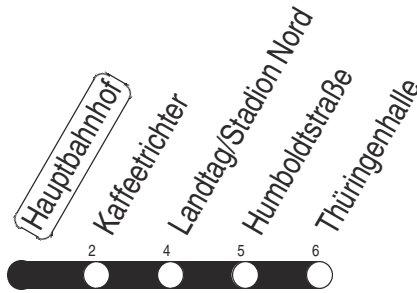

# Sonderfahrplan

# Hauptbahnhof

Richtung: Thüringenhalle

gültig ab / valid from:  
01.02.2025

Fahrzeit in Minuten / journey time (min)

Stunde <i>hour</i>	Montag – Donnerstag <i>Mondays to Thursdays</i>	Freitag <i>Fridays</i>	Samstag <i>Saturdays</i>	Sonntag / Feiertag <i>Sundays / Public holidays</i>
4	56	56		
5	18 33 48	18 33 48		
6	03 16 29 39 49 59	03 16 29 39 49 59	17 42	17 47
7	09 19 29 39 49	09 19 29 39 49	02 22 42	17 47
8	09 29 49	09 29 49	02 22 42 58	17 42
9	09 29 49	09 29 49	19 34 49	02 22 42
10	09 29 49	09 29 49	04 19 34 49	02 22 42 58
11	09 29 49	09 29 49	04 19 34 49	18 33 48
12	09 29 49	09 29 49	04 19 34 49	03 18 33 48
13	09 29 49	09 29 49	04 19 34 49	03 18 33 48
14	09 19 29 39 49 59	09 19 29 39 49 59	04 19 34 49	03 18 33 48
15	09 19 29 39 49 59	09 19 29 39 49 59	04 19 34 49	03 18 33 48
16	09 19 29 39 49 59	09 19 29 39 49 59	04 19 34 49	03 18 33 48
17	09 19 29 39 49 59	09 19 29 39 49 59	04 19 34 49	03 18 33 48
18	09 19 34 49	09 19 34 49	04 19 34 49	03 18 33 48
19	04 19 34 49	04 19 34 49	04 19 34 49	03 18 33 49
20	02 22 42	02 22 42	02 22 42	17 47
21	02 22 42	02 22 42	02 22 42	17 47
22	02 22 47	02 22 42	02 22 42	17 47
23	17 47	02 22 42	02 22 42	17 47
0	17	02 22	02 22	17

Diese Linie verkehrt am 17.04., 30.04., 28.05., 02.10. und 30.10.2025 wie Freitag.  
 Diese Linie verkehrt am 18.04., 20.04., 08.06., 20.09., 03.10. und 31.10.2025 ab 20:00 Uhr wie Samstag.  
 Diese Linie verkehrt an Heiligabend bis 17:00 Uhr und an Silvester bis 23:00 Uhr wie Samstag, anschließend nach Sonderfahrplan.  
 Schulferien in Thüringen: 03.02. - 07.02.2025, 07.04. - 17.04.2025, 30.05.2025, 30.06. - 08.08.2025, 06.10. - 17.10.2025, 22.12.2025 - 02.01.2026