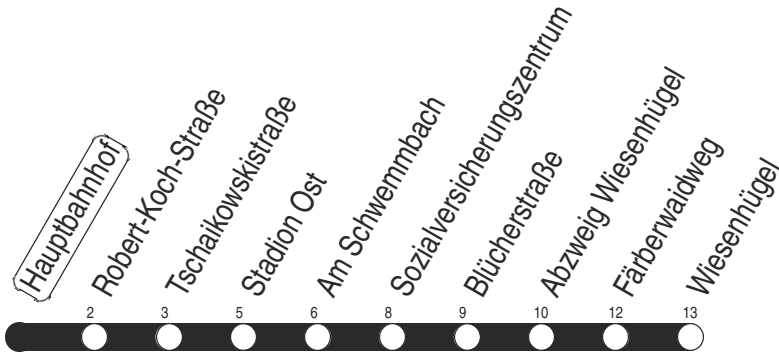

2, N3

Sonderfahrplan

Hauptbahnhof

Richtung: Wiesenhügel

gültig ab / valid from:
01.02.2025

Fahrzeit in Minuten / journey time (min)

Stunde hour	Montag – Donnerstag Mondays to Thursdays	Freitag Fridays	Samstag Saturdays	Sonntag / Feiertag Sundays / Public holidays
2			32	32
3	02_N	02_N	02_N 32	02_N 32
4	02_N 32	02_N 32	02_N 32	02_N 32
5	02_N 17 36 51	02_N 17 36 51	02_N 32	02_N 32
6	06 19 31 41 51	06 19 31 41 51	02_N 32 52	02 32
7	01 11 21 31 41 51	01 11 21 31 41 51	12 32 52	02 32
8	03 11 23 31 43 51	03 11 23 31 43 51	12 32 52	02 32 52
9	03 11 23 31 43 51	03 11 23 31 43 51	07 23 37 53	12 32 52
10	03 11 23 31 43 51	03 11 23 31 43 51	07 23 37 53	12 32 52
11	03 11 23 31 43 51	03 11 23 31 43 51	07 23 37 53	06 22 36 52
12	03 11 23 31 43 51	03 11 23 31 43 51	07 23 37 53	06 22 36 52
13	03 11 23 31 43 51	03 11 23 31 43 51	07 23 37 53	06 22 36 52
14	03 11 21 31 41 51	03 11 21 31 41 51	07 23 37 53	06 22 36 52
15	01 11 21 31 41 51	01 11 21 31 41 51	07 23 37 53	06 22 36 52
16	01 11 21 31 41 51	01 11 21 31 41 51	07 23 37 53	06 22 36 52
17	01 11 21 31 41 51	01 11 21 31 41 51	07 23 37 53	06 22 36 52
18	01 11 25 37 53	01 11 25 37 53	07 23 37 53	06 22 36 52
19	07 23 37 53	07 23 37 53	07 23 37 52	06 22 36
20	12 32 52	12 32 52	12 32 52	02 32
21	12 32 52	12 32 52	12 32 52	02 32
22	12 32	12 32 52	12 32 52	02 32
23	02 32	12 32 52	12 32 52	02 32
0	02 32_N 50_K	12 32_N 50_K	12 32_N 50_K	02 32_N 50_K
1	02_N	02_N 32	02_N 32	02_N
2		02_N	02_N	

K : Linie 3 - ab Abzweig Wiesenhügel weiter bis Urbicher Kreuz

N : Linie N3 - ab Wiesenhügel weiter bis Urbicher Kreuz

Diese Linie verkehrt am 17.04., 30.04., 28.05., 02.10. und 30.10.2025 wie Freitag.

Diese Linie verkehrt am 18.04., 20.04., 08.06., 20.09., 03.10. und 31.10.2025 ab 20:00 Uhr wie Samstag.

Diese Linie verkehrt an Heiligabend bis 17:00 Uhr und an Silvester bis 23:00 Uhr wie Samstag, anschließend nach Sonderfahrplan.

Schulferien in Thüringen: 03.02. - 07.02.2025, 07.04. - 17.04.2025, 30.05.2025, 30.06. - 08.08.2025, 06.10. - 17.10.2025, 22.12.2025 - 02.01.2026

Service-Telefon: 0361 19449
Internet: www.evag-erfurt.de
E-Mail: evag@stadtwerke-erfurt.de

Aktuelle Fahrplanauskunft
SMS an 0175 222 22 77
Kürzel: HABF