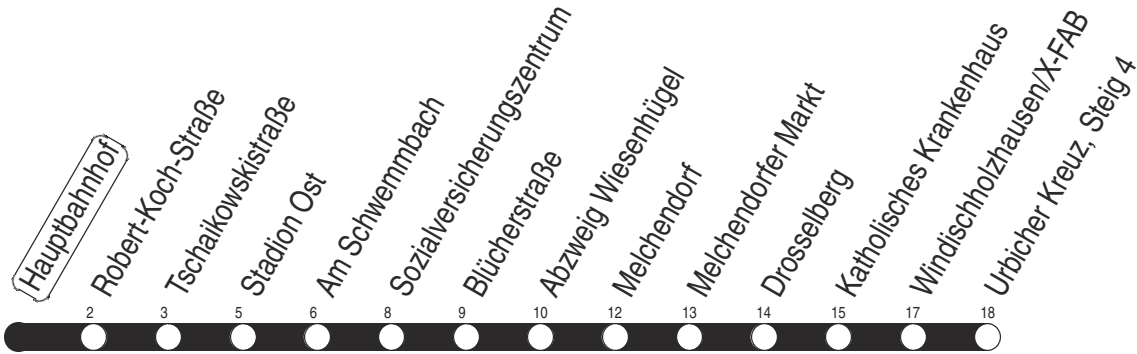

Tram 3, N3 Hauptbahnhof

Richtung: Urbicher Kreuz

gültig ab / valid from:
01.02.2025

Fahrzeit in Minuten / journey time (min)

Stunde hour	Montag – Donnerstag Mondays to Thursdays	Freitag Fridays	Samstag Saturdays	Sonntag / Feiertag Sundays / Public holidays
2			32_N	32_N
3	02_N	02_N	02_N 32_N	02_N 32_N
4	02_N 32_N	02_N 32_N	02_N 32_N	02_N 32_N
5	02_N 29 44 59	02_N 29 44 59	02_N 32_N	02_N 32_N
6	14 27 37 47 57	14 27 37 47 57	02_N 17 42	02_w 17 47
7	07 17 27 37 47 57	07 17 27 37 47 57	02 22 42	17 47
8	07 17 27 37 47 57	07 17 27 37 47 57	02 22 42	17 42
9	07 17 27 37 47 57	07 17 27 37 47 57	00 15 30 45	02 22 42
10	07 17 27 37 47 57	07 17 27 37 47 57	00 15 30 45	02 22 42 59
11	07 17 27 37 47 57	07 17 27 37 47 57	00 15 30 45	14 29 44 59
12	07 17 27 37 47 57	07 17 27 37 47 57	00 15 30 45	14 29 44 59
13	07 17 27 37 47 57	07 17 27 37 47 57	00 15 30 45	14 29 44 59
14	07 17 27 37 47 57	07 17 27 37 47 57	00 15 30 45	14 29 44 59
15	07 17 27 37 47 57	07 17 27 37 47 57	00 15 30 45	14 29 44 59
16	07 17 27 37 47 57	07 17 27 37 47 57	00 15 30 45	14 29 44 59
17	07 17 27 37 47 57	07 17 27 37 47 57	00 15 30 45	14 29 44 59
18	07 17 31 45	07 17 31 45	00 15 30 45	14 29 44 59
19	00 15 30 45	00 15 30 45	00 15 30 45	14 29 47
20	02 22 42	02 22 42	02 22 42	17 47
21	02 22 42	02 22 42	02 22 42	17 47
22	02 22 47	02 22 42	02 22 42	17 47
23	17 47	02 22 42	02 22 42	17 47
0	17 32_N	02 22 32_N 42	02 22 32_N 42	17 32_N
1	02_N	02_N 32_N	02_N 32_N	02_N
2		02_N	02_N	

N : Linie N3 - über Wiesenhügel

w : Linie 2 - nur bis Wiesenhügel

Diese Linie verkehrt am 17.04., 30.04., 28.05., 02.10. und 30.10.2025 wie Freitag.

Diese Linie verkehrt am 18.04., 20.04., 08.06., 20.09., 03.10. und 31.10.2025 ab 20:00 Uhr wie Samstag.

Diese Linie verkehrt an Heiligabend bis 17:00 Uhr und an Silvester bis 23:00 Uhr wie Samstag, anschließend nach Sonderfahrplan.

Schulferien in Thüringen: 03.02. - 07.02.2025, 07.04. - 17.04.2025, 30.05.2025, 30.06. - 08.08.2025, 06.10. - 17.10.2025, 22.12.2025 - 02.01.2026

Service-Telefon: 0361 19449
Internet: www.evag-erfurt.de
E-Mail: evag@stadtwerke-erfurt.de

Aktuelle Fahrplanauskunft
SMS an 0175 222 22 77
Ⓜ Kürzel: HABF