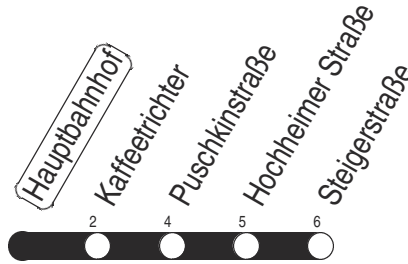

Sonderfahrplan Hauptbahnhof

Richtung: Steigerstraße

gültig ab / valid from:
01.02.2025

Fahrzeit in Minuten / journey time (min)

Stunde <i>hour</i>	Montag – Donnerstag <i>Mondays to Thursdays</i>	Freitag <i>Fridays</i>	Samstag <i>Saturdays</i>	Sonntag / Feiertag <i>Sundays / Public holidays</i>
4	32	32		
5	07 22 37 52	07 22 37 52	32	32
6	07 23 33 43 53	07 23 33 43 53	02 32 52	02 32
7	03 13 23 33 43 53	03 13 23 33 43 53	12 32 52	02 32
8	13 33 53	13 33 53	12 32	02 32 52
9	13 33 53	13 33 53	08 38	12 32 52
10	13 33 53	13 33 53	08 38	12 32
11	13 33 53	13 33 53	08 38	07 37
12	13 33 53	13 33 53	08 38	07 37
13	13 33 53	13 33 53	08 38	07 37
14	13 23 33 43 53	13 23 33 43 53	08 38	07 37
15	03 13 23 33 43 53	03 13 23 33 43 53	08 38	07 37
16	03 13 23 33 43 53	03 13 23 33 43 53	08 38	07 37
17	03 13 23 33 43 53	03 13 23 33 43 53	08 38	07 37
18	13 38	13 38	08 38	07 37
19	08 38	08 38	08 38	07 37
20	12 32 52	12 32 52	12 32 52	02 32
21	12 32 52	12 32 52	12 32 52	02 32
22	12 32	12 32 52	12 32 52	02 32
23	02 32	12 32 52	12 32 52	02 32
0	02 32	12 32	12 32	02 32

Diese Linie verkehrt am 17.04., 30.04., 28.05., 02.10. und 30.10.2025 wie Freitag.
 Diese Linie verkehrt am 18.04., 20.04., 08.06., 20.09., 03.10. und 31.10.2025 ab 20:00 Uhr wie Samstag.
 Diese Linie verkehrt an Heiligabend bis 17:00 Uhr und an Silvester bis 23:00 Uhr wie Samstag, anschließend nach Sonderfahrplan.
 Schulferien in Thüringen: 03.02. - 07.02.2025, 07.04. - 17.04.2025, 30.05.2025, 30.06. - 08.08.2025, 06.10. - 17.10.2025, 22.12.2025 - 02.01.2026