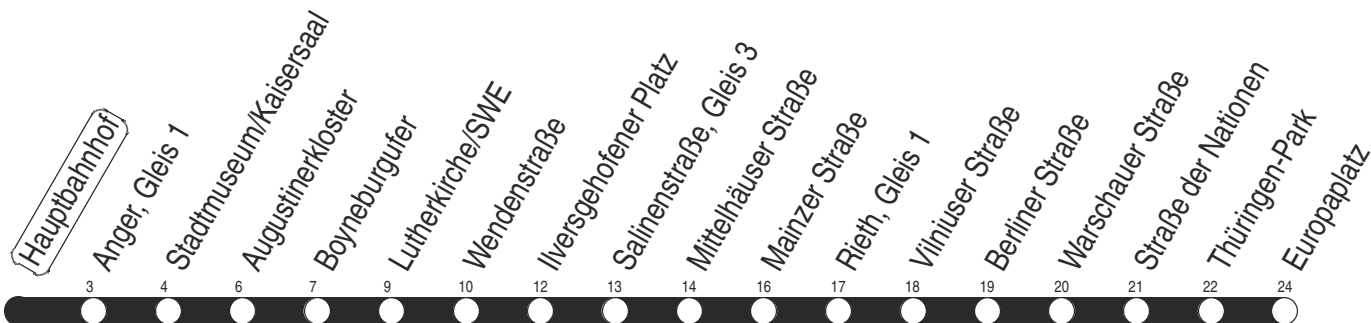

Tram**1, N1****Sonderfahrplan****Hauptbahnhof**Richtung: **Europaplatz**gültig ab / valid from:
01.02.2025

Fahrzeit in Minuten / journey time (min)

Stunde hour	Montag – Donnerstag Mondays to Thursdays	Freitag Fridays	Samstag Saturdays	Sonntag / Feiertag Sundays / Public holidays
2			25N	25N
3			25N	25N
4	25N	25N	25N	25N
5	13 28 43 58	13 28 43 58	25N 56R	25N 56R
6	12 22 32 42 52	12 22 32 42 52	26R 46R	26R 56R
7	02 12 22 32 42 52R	02 12 22 32 42 52R	06R 26R 46R	26R 56R
8	12R 32R 52R	12R 32R 52R	06R 26R 46R 58R	26R 46R
9	12R 32R 52R	12R 32R 52R	13R 28R 43R 58R	06R 26R 46R
10	12R 32R 52R	12R 32R 52R	13R 28R 43R 58R	06R 26R 46R 58R
11	12R 32R 52R	12R 32R 52R	13R 28R 43R 58R	13R 28R 43R 58R
12	12R 32R 52R	12R 32R 52R	13R 28R 43R 58R	13R 28R 43R 58R
13	12R 32R 52	12R 32R 52	13R 28R 43R 58R	13R 28R 43R 58R
14	12 22 32 42 52	12 22 32 42 52	13R 28R 43R 58R	13R 28R 43R 58R
15	02 12 22 32 42 52	02 12 22 32 42 52	13R 28R 43R 58R	13R 28R 43R 58R
16	02 12 22 32 42 52	02 12 22 32 42 52	13R 28R 43R 58R	13R 28R 43R 58R
17	02 12 22 32 42 52R	02 12 22 32 42 52R	13R 28R 43R 58R	13R 28R 43R 58R
18	02 13R 28R 43R 58R	02 13R 28R 43R 58R	13R 28R 43R 58R	13R 28R 43R 58R
19	13R 28R 47R	13R 28R 47R	13R 28R 47R	13R 28R 56R
20	06R 26R 46R	06R 26R 46R	06R 26R 46R	26R 56R
21	06R 26R 46R	06R 26R 46R	06R 26R 46R	26R 56R
22	06R 26R 56R	06R 26R 46R	06R 26R 46R	26R 56R
23	26R 56R	06R 26R 46R	06R 26R 46R	26R 56R
0	26R	06R 26R	06R 26R	26R
1		25N	25N	

N : Linie N1

R : nur bis Rieth

Diese Linie verkehrt am 17.04., 30.04., 28.05., 02.10. und 30.10.2025 wie Freitag.

Diese Linie verkehrt am 18.04., 20.04., 08.06., 20.09., 03.10. und 31.10.2025 ab 20:00 Uhr wie Samstag.

Diese Linie verkehrt an Heiligabend bis 17:00 Uhr und an Silvester bis 23:00 Uhr wie Samstag, anschließend nach Sonderfahrplan.

Schulferien in Thüringen: 03.02. - 07.02.2025, 07.04. - 17.04.2025, 30.05.2025, 30.06. - 08.08.2025, 06.10. - 17.10.2025, 22.12.2025 - 02.01.2026