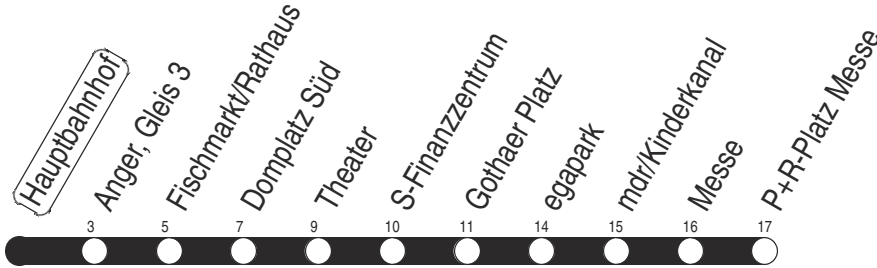

# Sonderfahrplan

# Hauptbahnhof

Richtung: P+R-Platz Messe

gültig ab / valid from:  
01.02.2025

Fahrzeit in Minuten / journey time (min)

Stunde hour	Montag – Donnerstag Mondays to Thursdays	Freitag Fridays	Samstag Saturdays	Sonntag / Feiertag Sundays / Public holidays
4	30	30		
5	00 24 39 54	00 24 39 54	30	30
6	09 20 30 40 50	09 20 30 40 50	10 35 55	10 40
7	00 07 <sub>H</sub> ● 10 17 <sub>H</sub> ● 20 30 40 50	00 07 <sub>H</sub> ● 10 17 <sub>H</sub> ● 20 30 40 50	15 35 55	10 40
8	10 30 50	10 30 50	15 35 54	10 35 55
9	10 30 50	10 30 50	24 54	15 35 55
10	10 30 50	10 30 50	24 54	15 35 54
11	10 30 50	10 30 50	24 54	24 54
12	10 30 50	10 30 50	24 54	24 54
13	10 30 50	10 30 50	24 54	24 54
14	10 20 30 40 50	10 20 30 40 50	24 54	24 54
15	00 10 20 30 40 50	00 10 20 30 40 50	24 54	24 54
16	00 10 20 30 40 50	00 10 20 30 40 50	24 54	24 54
17	00 10 20 30 40 50	00 10 20 30 40 50	24 54	24 54
18	00 24 54	00 24 54	24 54	24 54
19	24 55	24 55	24 55	24 42
20	15 35 55	15 35 55	15 35 55	10 40
21	15 35 55	15 35 55	15 35 55	10 40
22	15 40	15 35 55	15 35 55	10 40
23	10 40	15 35 55	15 35 55	10 40
0	10	15	15	10

H : Linie 4 - ab Gothaer Platz weiter bis Hauptfriedhof ● : an Schultagen

Diese Linie verkehrt am 17.04., 30.04., 28.05., 02.10. und 30.10.2025 wie Freitag.

Diese Linie verkehrt am 18.04., 20.04., 08.06., 20.09., 03.10. und 31.10.2025 ab 20:00 Uhr wie Samstag.

Diese Linie verkehrt an Heiligabend bis 17:00 Uhr und an Silvester bis 23:00 Uhr wie Samstag, anschließend nach Sonderfahrplan.

Schulferien in Thüringen: 03.02. - 07.02.2025, 07.04. - 17.04.2025, 30.05.2025, 30.06. - 08.08.2025, 06.10. - 17.10.2025, 22.12.2025 - 02.01.2026