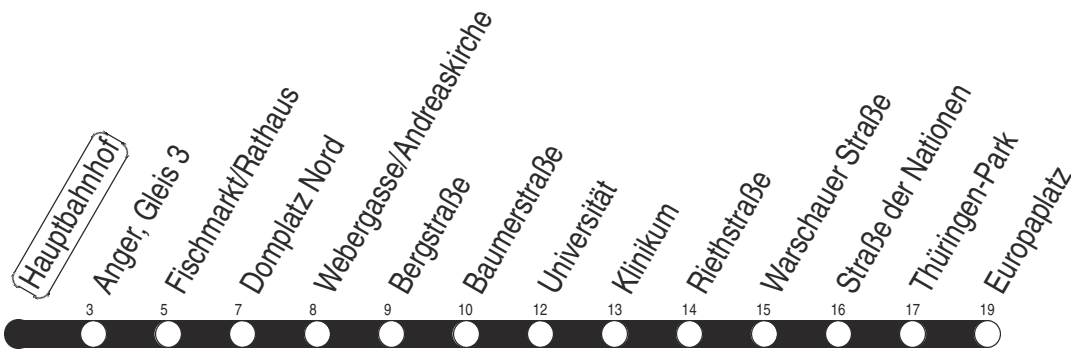

Tram 3, N3 Hauptbahnhof

Richtung: Europaplatz

gültig ab / valid from:
01.02.2025

Fahrzeit in Minuten / journey time (min)

Stunde hour	Montag – Donnerstag Mondays to Thursdays	Freitag Fridays	Samstag Saturdays	Sonntag / Feiertag Sundays / Public holidays
2	55N	55N	55N	55N
3	55N	55N	55N	55N
4	55	55	55N	55N
5	16 31 46	16 31 46	55	55N
6	01 13 24 34 44 54	01 13 24 34 44 54	25 45	25 55
7	04 14 24 34 44 54	04 14 24 34 44 54	05 25 45	25 55
8	04 14 24 34 44 54	04 14 24 34 44 54	05 25 45	25 45
9	04 14 24 34 44 54	04 14 24 34 44 54	01 16 31 46	05 25 45
10	04 14 24 34 44 54	04 14 24 34 44 54	01 16 31 46	05 25 45
11	04 14 24 34 44 54	04 14 24 34 44 54	01 16 31 46	01 16 31 46
12	04 14 24 34 44 54	04 14 24 34 44 54	01 16 31 46	01 16 31 46
13	04 14 24 34 44 54	04 14 24 34 44 54	01 16 31 46	01 16 31 46
14	04 14 24 34 44 54	04 14 24 34 44 54	01 16 31 46	01 16 31 46
15	04 14 24 34 44 54	04 14 24 34 44 54	01 16 31 46	01 16 31 46
16	04 14 24 34 44 54	04 14 24 34 44 54	01 16 31 46	01 16 31 46
17	04 14 24 34 44 54	04 14 24 34 44 54	01 16 31 46	01 16 31 46
18	04 16 31 46	04 16 31 46	01 16 31 46	01 16 31 46
19	01 16 31 49	01 16 31 49	01 16 31 49	01 16 31 55
20	05 25 45	05 25 45	05 25 45	25 55
21	05 25 45	05 25 45	05 25 45	25 55
22	05 25 55	05 25 45	05 25 45	25 55
23	25 55	05 25 45	05 25 45	25 55
0	25 55N	05 25 55N	05 25 55N	25 55N
1		55N	55N	

N : Linie N3 - über Rieth

Diese Linie verkehrt am 17.04., 30.04., 28.05., 02.10. und 30.10.2025 wie Freitag.

Diese Linie verkehrt am 18.04., 20.04., 08.06., 20.09., 03.10. und 31.10.2025 ab 20:00 Uhr wie Samstag.

Diese Linie verkehrt an Heiligabend bis 17:00 Uhr und an Silvester bis 23:00 Uhr wie Samstag, anschließend nach Sonderfahrplan.

Schulferien in Thüringen: 03.02. - 07.02.2025, 07.04. - 17.04.2025, 30.05.2025, 30.06. - 08.08.2025, 06.10. - 17.10.2025, 22.12.2025 - 02.01.2026