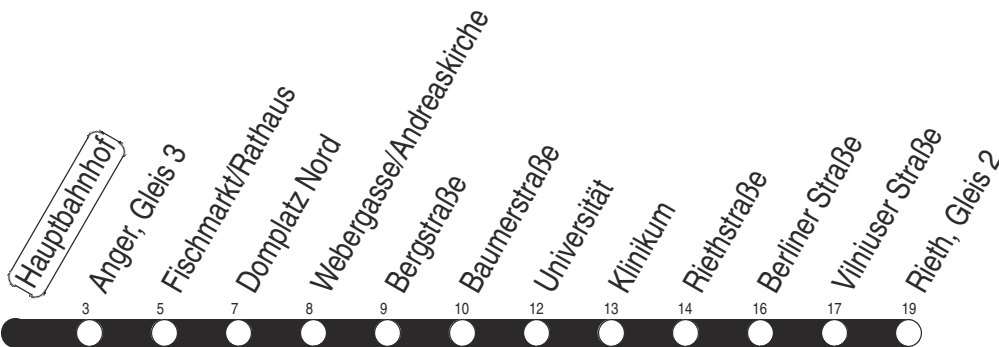

6, N3 Hauptbahnhof

Sonderfahrplan

Richtung: Rieth

gültig ab / valid from:
01.02.2025

Fahrzeit in Minuten / journey time (min)

Stunde hour	Montag – Donnerstag Mondays to Thursdays	Freitag Fridays	Samstag Saturdays	Sonntag / Feiertag Sundays / Public holidays
2	55 _N	55 _N	55 _N	55 _N
3	55 _N	55 _N	55 _N	55 _N
4	46 55 _Y	46 55 _Y	55 _N	55 _N
5	08 23 38 53	08 23 38 53	26 55 _Y	26 55 _N
6	08 18 28 38 48 58	08 18 28 38 48 58	11 36 56	11 41
7	08 18 28 38 48	08 18 28 38 48	16 36 56	11 41
8	00 _R 08 20 _R 28 40 _R 48	00 _R 08 20 _R 28 40 _R 48	16 36 52	11 36 56
9	00 _R 08 20 _R 28 40 _R 48	00 _R 08 20 _R 28 40 _R 48	09 _R 23 39 _R 53	16 36 56
10	00 _R 08 20 _R 28 40 _R 48	00 _R 08 20 _R 28 40 _R 48	09 _R 23 39 _R 53	16 36 52
11	00 _R 08 20 _R 28 40 _R 48	00 _R 08 20 _R 28 40 _R 48	09 _R 23 39 _R 53	09 _R 23 39 _R 53
12	00 _R 08 20 _R 28 40 _R 48	00 _R 08 20 _R 28 40 _R 48	09 _R 23 39 _R 53	09 _R 23 39 _R 53
13	00 _R 08 20 _R 28 40 _R 48	00 _R 08 20 _R 28 40 _R 48	09 _R 23 39 _R 53	09 _R 23 39 _R 53
14	00 _R 08 18 28 38 48 58	00 _R 08 18 28 38 48 58	09 _R 23 39 _R 53	09 _R 23 39 _R 53
15	08 18 28 38 48 58	08 18 28 38 48 58	09 _R 23 39 _R 53	09 _R 23 39 _R 53
16	08 18 28 38 48 58	08 18 28 38 48 58	09 _R 23 39 _R 53	09 _R 23 39 _R 53
17	08 18 28 38 48 58	08 18 28 38 48 58	09 _R 23 39 _R 53	09 _R 23 39 _R 53
18	10 _R 23 39 _R 53	10 _R 23 39 _R 53	09 _R 23 39 _R 53	09 _R 23 39 _R 53
19	09 _R 23 40 _R 56	09 _R 23 40 _R 56	09 _R 23 40 _R 56	09 _R 23 43
20	16 36 56	16 36 56	16 36 56	11 41
21	16 36 56	16 36 56	16 36 56	11 41
22	16 41	16 36 56	16 36 56	11 41
23	11 41	16 36 56	16 36 56	11 41
0	11 55 _N	16 35 _U 55 _N	16 35 _U 55 _N	11 55 _N
1		55 _N	55 _N	

N : Linie N3 - ab Rieth weiter bis Europaplatz
R : Linie 2 - ab Anger weiter als Linie 6 bis Rieth

U : nur bis Universität
Y : Linie 3 - am Klinikum Anschluss zur Linie 6 bis Rieth

Diese Linie verkehrt am 17.04., 30.04., 28.05., 02.10. und 30.10.2025 wie Freitag.