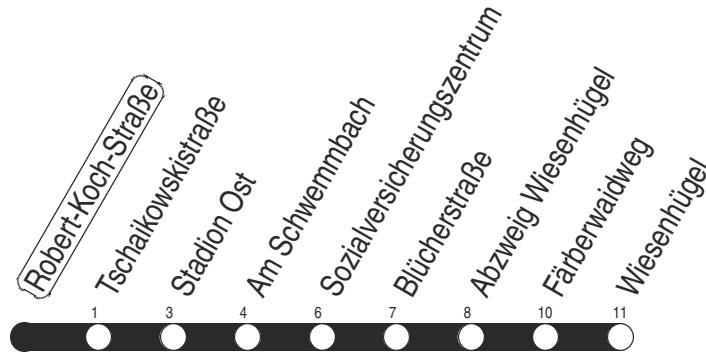

2, N3

Sonderfahrplan

Robert-Koch-Straße

Richtung: Wiesenhügel

gültig ab / valid from:
01.02.2025

Fahrzeit in Minuten / journey time (min)

Stunde hour	Montag – Donnerstag Mondays to Thursdays	Freitag Fridays	Samstag Saturdays	Sonntag / Feiertag Sundays / Public holidays
2			34	34
3	04_N	04_N	04_N 34	04_N 34
4	04_N 34	04_N 34	04_N 34	04_N 34
5	04_N 19 38 53	04_N 19 38 53	04_N 34	04_N 34
6	08 21 33 43 53	08 21 33 43 53	04_N 34 54	04 34
7	03 13 23 33 43 53	03 13 23 33 43 53	14 34 54	04 34
8	05 13 25 33 45 53	05 13 25 33 45 53	14 34 54	04 34 54
9	05 13 25 33 45 53	05 13 25 33 45 53	09 25 39 55	14 34 54
10	05 13 25 33 45 53	05 13 25 33 45 53	09 25 39 55	14 34 54
11	05 13 25 33 45 53	05 13 25 33 45 53	09 25 39 55	08 24 38 54
12	05 13 25 33 45 53	05 13 25 33 45 53	09 25 39 55	08 24 38 54
13	05 13 25 33 45 53	05 13 25 33 45 53	09 25 39 55	08 24 38 54
14	05 13 23 33 43 53	05 13 23 33 43 53	09 25 39 55	08 24 38 54
15	03 13 23 33 43 53	03 13 23 33 43 53	09 25 39 55	08 24 38 54
16	03 13 23 33 43 53	03 13 23 33 43 53	09 25 39 55	08 24 38 54
17	03 13 23 33 43 53	03 13 23 33 43 53	09 25 39 55	08 24 38 54
18	03 13 27 39 55	03 13 27 39 55	09 25 39 55	08 24 38 54
19	09 25 39 55	09 25 39 55	09 25 39 54	08 24 38
20	14 34 54	14 34 54	14 34 54	04 34
21	14 34 54	14 34 54	14 34 54	04 34
22	14 34	14 34 54	14 34 54	04 34
23	04 34	14 34 54	14 34 54	04 34
0	04 34_N 52_K	14 34_N 52_K	14 34_N 52_K	04 34_N 52_K
1	04_N	04_N 34	04_N 34	04_N
2		04_N	04_N	

K : Linie 3 - ab Abzweig Wiesenhügel weiter bis Urbicher Kreuz

N : Linie N3 - ab Wiesenhügel weiter bis Urbicher Kreuz

Diese Linie verkehrt am 17.04., 30.04., 28.05., 02.10. und 30.10.2025 wie Freitag.

Diese Linie verkehrt am 18.04., 20.04., 08.06., 20.09., 03.10. und 31.10.2025 ab 20:00 Uhr wie Samstag.

Diese Linie verkehrt an Heiligabend bis 17:00 Uhr und an Silvester bis 23:00 Uhr wie Samstag, anschließend nach Sonderfahrplan.

Schulferien in Thüringen: 03.02. - 07.02.2025, 07.04. - 17.04.2025, 30.05.2025, 30.06. - 08.08.2025, 06.10. - 17.10.2025, 22.12.2025 - 02.01.2026

Service-Telefon: 0361 19449
Internet: www.evag-erfurt.de
E-Mail: evag@stadtwerke-erfurt.de

Aktuelle Fahrplanauskunft
SMS an 0175 222 22 77
Kürzel: KOCS