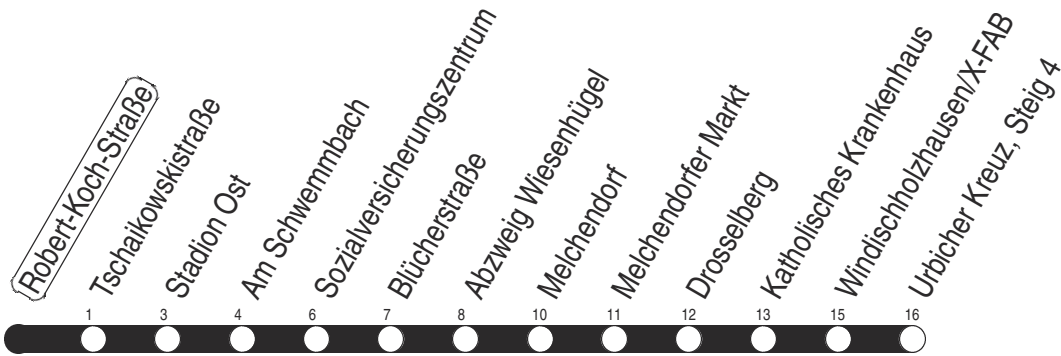

3, N3 Robert-Koch-Straße

Richtung: Urbicher Kreuz

gültig ab / valid from:
01.02.2025

Fahrzeit in Minuten / journey time (min)

Stunde hour	Montag – Donnerstag Mondays to Thursdays	Freitag Fridays	Samstag Saturdays	Sonntag / Feiertag Sundays / Public holidays
2			34_N	34_N
3	04_N	04_N	04_N 34_N	04_N 34_N
4	04_N 34_N	04_N 34_N	04_N 34_N	04_N 34_N
5	04_N 31 46	04_N 31 46	04_N 34_N	04_N 34_N
6	01 16 29 39 49 59	01 16 29 39 49 59	04_N 19 44	04_w 19 49
7	09 19 29 39 49 59	09 19 29 39 49 59	04 24 44	19 49
8	09 19 29 39 49 59	09 19 29 39 49 59	04 24 44	19 44
9	09 19 29 39 49 59	09 19 29 39 49 59	02 17 32 47	04 24 44
10	09 19 29 39 49 59	09 19 29 39 49 59	02 17 32 47	04 24 44
11	09 19 29 39 49 59	09 19 29 39 49 59	02 17 32 47	01 16 31 46
12	09 19 29 39 49 59	09 19 29 39 49 59	02 17 32 47	01 16 31 46
13	09 19 29 39 49 59	09 19 29 39 49 59	02 17 32 47	01 16 31 46
14	09 19 29 39 49 59	09 19 29 39 49 59	02 17 32 47	01 16 31 46
15	09 19 29 39 49 59	09 19 29 39 49 59	02 17 32 47	01 16 31 46
16	09 19 29 39 49 59	09 19 29 39 49 59	02 17 32 47	01 16 31 46
17	09 19 29 39 49 59	09 19 29 39 49 59	02 17 32 47	01 16 31 46
18	09 19 33 47	09 19 33 47	02 17 32 47	01 16 31 46
19	02 17 32 47	02 17 32 47	02 17 32 47	01 16 31 49
20	04 24 44	04 24 44	04 24 44	19 49
21	04 24 44	04 24 44	04 24 44	19 49
22	04 24 49	04 24 44	04 24 44	19 49
23	19 49	04 24 44	04 24 44	19 49
0	19 34_N	04 24 34_N 44	04 24 34_N 44	19 34_N
1	04_N	04_N 34_N	04_N 34_N	04_N
2		04_N	04_N	

N : Linie N3 - über Wiesenhügel

w : Linie 2 - nur bis Wiesenhügel

Diese Linie verkehrt am 17.04., 30.04., 28.05., 02.10. und 30.10.2025 wie Freitag.

Diese Linie verkehrt am 18.04., 20.04., 08.06., 20.09., 03.10. und 31.10.2025 ab 20:00 Uhr wie Samstag.

Diese Linie verkehrt an Heiligabend bis 17:00 Uhr und an Silvester bis 23:00 Uhr wie Samstag, anschließend nach Sonderfahrplan.

Schulferien in Thüringen: 03.02. - 07.02.2025, 07.04. - 17.04.2025, 30.05.2025, 30.06. - 08.08.2025, 06.10. - 17.10.2025, 22.12.2025 - 02.01.2026

Service-Telefon: 0361 19449
Internet: www.evag-erfurt.de
E-Mail: evag@stadtwerke-erfurt.de

Aktuelle Fahrplanauskunft
SMS an 0175 222 22 77
Kürzel: KOCS