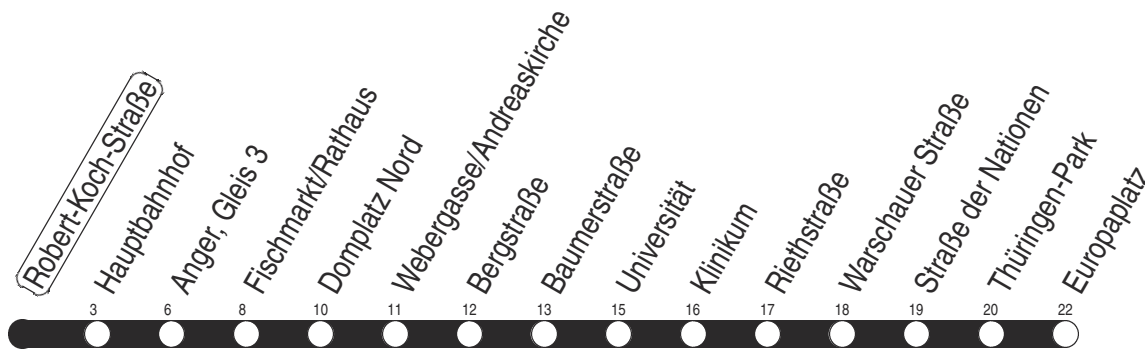

3, N3 Robert-Koch-Straße

Richtung: Europaplatz

gültig ab / valid from:
01.02.2025

Fahrzeit in Minuten / journey time (min)

Stunde hour	Montag – Donnerstag Mondays to Thursdays	Freitag Fridays	Samstag Saturdays	Sonntag / Feiertag Sundays / Public holidays
2	52_N	52_N	22_L 52_N	22_L 52_N
3	52_N	52_N	22_L 52_N	22_L 52_N
4	22_L 29_z 52	22_L 29_z 52	22_L 52_N	22_L 52_N
5	05_R 13 28 43 58	05_R 13 28 43 58	22_L 52	22_L 52_N
6	10 21 31 41 51	10 21 31 41 51	22 42	22 52
7	01 11 21 31 41 51	01 11 21 31 41 51	02 22 42	22 52
8	01 11 21 31 41 51	01 11 21 31 41 51	02 22 42 58	22 42
9	01 11 21 31 41 51	01 11 21 31 41 51	13 28 43 58	02 22 42
10	01 11 21 31 41 51	01 11 21 31 41 51	13 28 43 58	02 22 42 58
11	01 11 21 31 41 51	01 11 21 31 41 51	13 28 43 58	13 28 43 58
12	01 11 21 31 41 51	01 11 21 31 41 51	13 28 43 58	13 28 43 58
13	01 11 21 31 41 51	01 11 21 31 41 51	13 28 43 58	13 28 43 58
14	01 11 21 31 41 51	01 11 21 31 41 51	13 28 43 58	13 28 43 58
15	01 11 21 31 41 51	01 11 21 31 41 51	13 28 43 58	13 28 43 58
16	01 11 21 31 41 51	01 11 21 31 41 51	13 28 43 58	13 28 43 58
17	01 11 21 31 41 51	01 11 21 31 41 51	13 28 43 58	13 28 43 58
18	01 13 28 43 58	01 13 28 43 58	13 28 43 58	13 28 43 58
19	13 28 46	13 28 46	13 28 46	13 28 52
20	02 22 42	02 22 42	02 22 42	22 52
21	02 22 42	02 22 42	02 22 42	22 52
22	02 22 52	02 22 42	02 22 42	22 52
23	22 52	02 22 42	02 22 42	22 52
0	22 52_N	02 22 52_N	02 22 52_N	22 52_N
1		22_L 52_N	22_L 52_N	

L : Linie N3 - ab Anger weiter als Linie N1 bis Europaplatz über Salinenstraße und Rieth
N : Linie N3 - über Rieth

R : Linie 6 - ab Riethstraße weiter bis Rieth
Z : Linie 5 - ab Anger weiter bis Zoopark

Diese Linie verkehrt am 17.04., 30.04., 28.05., 02.10. und 30.10.2025 wie Freitag.

Diese Linie verkehrt am 18.04., 20.04., 08.06., 20.09., 03.10. und 31.10.2025 ab 20:00 Uhr wie Samstag.

Diese Linie verkehrt an Heiligabend bis 17:00 Uhr und an Silvester bis 23:00 Uhr wie Samstag, anschließend nach Sonderfahrplan.

Schulferien in Thüringen: 03.02. - 07.02.2025, 07.04. - 17.04.2025, 30.05.2025, 30.06. - 08.08.2025, 06.10. - 17.10.2025, 22.12.2025 - 02.01.2026

Service-Telefon: 0361 19449
Internet: www.evag-erfurt.de
E-Mail: evag@stadtwerke-erfurt.de

Aktuelle Fahrplanauskunft
SMS an 0175 222 22 77
Ⓜ Kürzel: KOCS