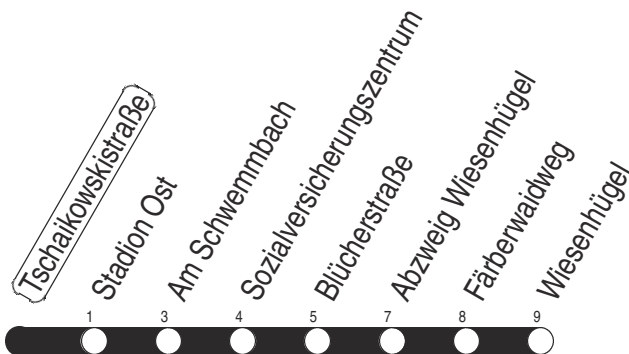

2, N3

Sonderfahrplan

Tschaikowskistraße

Richtung: Wiesenhügel

gültig ab / valid from:
01.02.2025

Fahrzeit in Minuten / journey time (min)

Stunde <i>hour</i>	Montag – Donnerstag <i>Mondays to Thursdays</i>	Freitag <i>Fridays</i>	Samstag <i>Saturdays</i>	Sonntag / Feiertag <i>Sundays / Public holidays</i>
2			35	35
3	05_N	05_N	05_N 35	05_N 35
4	05_N 35	05_N 35	05_N 35	05_N 35
5	05_N 20 39 54	05_N 20 39 54	05_N 35	05_N 35
6	09 22 34 44 54	09 22 34 44 54	05_N 35 55	05 35
7	04 14 24 34 44 54	04 14 24 34 44 54	15 35 55	05 35
8	06 14 26 34 46 54	06 14 26 34 46 54	15 35 55	05 35 55
9	06 14 26 34 46 54	06 14 26 34 46 54	10 26 40 56	15 35 55
10	06 14 26 34 46 54	06 14 26 34 46 54	10 26 40 56	15 35 55
11	06 14 26 34 46 54	06 14 26 34 46 54	10 26 40 56	09 25 39 55
12	06 14 26 34 46 54	06 14 26 34 46 54	10 26 40 56	09 25 39 55
13	06 14 26 34 46 54	06 14 26 34 46 54	10 26 40 56	09 25 39 55
14	06 14 24 34 44 54	06 14 24 34 44 54	10 26 40 56	09 25 39 55
15	04 14 24 34 44 54	04 14 24 34 44 54	10 26 40 56	09 25 39 55
16	04 14 24 34 44 54	04 14 24 34 44 54	10 26 40 56	09 25 39 55
17	04 14 24 34 44 54	04 14 24 34 44 54	10 26 40 56	09 25 39 55
18	04 14 28 40 56	04 14 28 40 56	10 26 40 56	09 25 39 55
19	10 26 40 56	10 26 40 56	10 26 40 55	09 25 39
20	15 35 55	15 35 55	15 35 55	05 35
21	15 35 55	15 35 55	15 35 55	05 35
22	15 35	15 35 55	15 35 55	05 35
23	05 35	15 35 55	15 35 55	05 35
0	05 35_N 53_K	15 35_N 53_K	15 35_N 53_K	05 35_N 53_K
1	05_N	05_N 35	05_N 35	05_N
2		05_N	05_N	

K : Linie 3 - ab Abzweig Wiesenhügel weiter bis Urbicher Kreuz

N : Linie N3 - ab Wiesenhügel weiter bis Urbicher Kreuz

Diese Linie verkehrt am 17.04., 30.04., 28.05., 02.10. und 30.10.2025 wie Freitag.

Diese Linie verkehrt am 18.04., 20.04., 08.06., 20.09., 03.10. und 31.10.2025 ab 20:00 Uhr wie Samstag.

Diese Linie verkehrt an Heiligabend bis 17:00 Uhr und an Silvester bis 23:00 Uhr wie Samstag, anschließend nach Sonderfahrplan.

Schulferien in Thüringen: 03.02. - 07.02.2025, 07.04. - 17.04.2025, 30.05.2025, 30.06. - 08.08.2025, 06.10. - 17.10.2025, 22.12.2025 - 02.01.2026

Service-Telefon: 0361 19449
Internet: www.evag-erfurt.de
E-Mail: evag@stadtwerke-erfurt.de

Aktuelle Fahrplanauskunft
SMS an 0175 222 22 77
Ⓜ Kürzel: TSCS