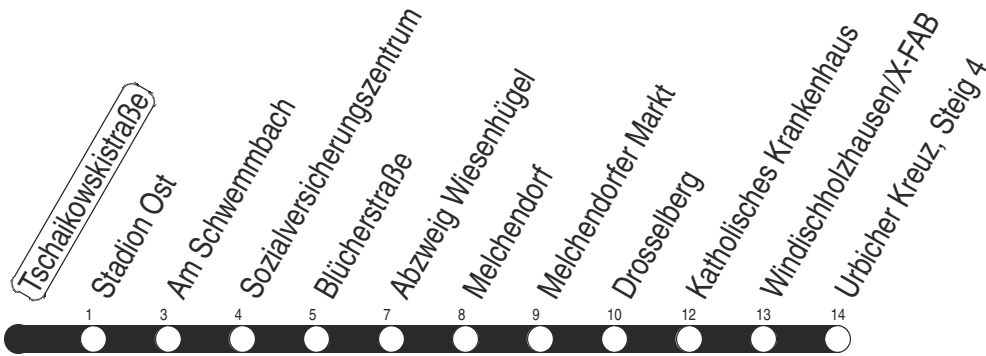

3, N3 Tschaikowskistraße

Richtung: Urbicher Kreuz

gültig ab / valid from:
01.02.2025

Fahrzeit in Minuten / journey time (min)

Stunde hour	Montag – Donnerstag Mondays to Thursdays	Freitag Fridays	Samstag Saturdays	Sonntag / Feiertag Sundays / Public holidays
2			35_N	35_N
3	05_N	05_N	05_N 35_N	05_N 35_N
4	05_N 35_N	05_N 35_N	05_N 35_N	05_N 35_N
5	05_N 32 47	05_N 32 47	05_N 35_N	05_N 35_N
6	02 17 30 40 50	02 17 30 40 50	05_N 20 45	05_w 20 50
7	00 10 20 30 40 50	00 10 20 30 40 50	05 25 45	20 50
8	00 10 20 30 40 50	00 10 20 30 40 50	05 25 45	20 45
9	00 10 20 30 40 50	00 10 20 30 40 50	03 18 33 48	05 25 45
10	00 10 20 30 40 50	00 10 20 30 40 50	03 18 33 48	05 25 45
11	00 10 20 30 40 50	00 10 20 30 40 50	03 18 33 48	02 17 32 47
12	00 10 20 30 40 50	00 10 20 30 40 50	03 18 33 48	02 17 32 47
13	00 10 20 30 40 50	00 10 20 30 40 50	03 18 33 48	02 17 32 47
14	00 10 20 30 40 50	00 10 20 30 40 50	03 18 33 48	02 17 32 47
15	00 10 20 30 40 50	00 10 20 30 40 50	03 18 33 48	02 17 32 47
16	00 10 20 30 40 50	00 10 20 30 40 50	03 18 33 48	02 17 32 47
17	00 10 20 30 40 50	00 10 20 30 40 50	03 18 33 48	02 17 32 47
18	00 10 20 34 48	00 10 20 34 48	03 18 33 48	02 17 32 47
19	03 18 33 48	03 18 33 48	03 18 33 48	02 17 32 50
20	05 25 45	05 25 45	05 25 45	20 50
21	05 25 45	05 25 45	05 25 45	20 50
22	05 25 50	05 25 45	05 25 45	20 50
23	20 50	05 25 45	05 25 45	20 50
0	20 35_N	05 25 35_N 45	05 25 35_N 45	20 35_N
1	05_N	05_N 35_N	05_N 35_N	05_N
2		05_N	05_N	

N : Linie N3 - über Wiesenhügel

w : Linie 2 - nur bis Wiesenhügel

Diese Linie verkehrt am 17.04., 30.04., 28.05., 02.10. und 30.10.2025 wie Freitag.

Diese Linie verkehrt am 18.04., 20.04., 08.06., 20.09., 03.10. und 31.10.2025 ab 20:00 Uhr wie Samstag.

Diese Linie verkehrt an Heiligabend bis 17:00 Uhr und an Silvester bis 23:00 Uhr wie Samstag, anschließend nach Sonderfahrplan.

Schulferien in Thüringen: 03.02. - 07.02.2025, 07.04. - 17.04.2025, 30.05.2025, 30.06. - 08.08.2025, 06.10. - 17.10.2025, 22.12.2025 - 02.01.2026

Service-Telefon: 0361 19449
Internet: www.evag-erfurt.de
E-Mail: evag@stadtwerke-erfurt.de

Aktuelle Fahrplanauskunft
SMS an 0175 222 22 77
Kürzel: TSCS