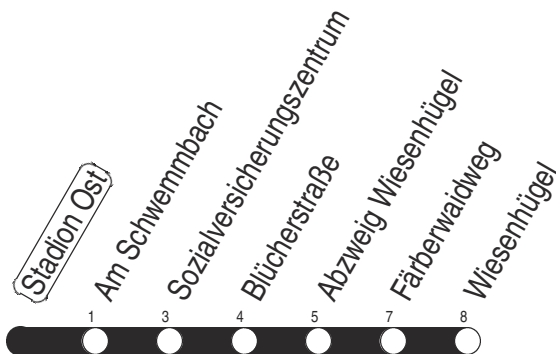

2, N3

Sonderfahrplan

Stadion Ost

Richtung: Wiesenhügel

gültig ab / valid from:
01.02.2025

Fahrzeit in Minuten / journey time (min)

Stunde <i>hour</i>	Montag – Donnerstag <i>Mondays to Thursdays</i>	Freitag <i>Friday</i>	Samstag <i>Saturdays</i>	Sonntag / Feiertag <i>Sundays / Public holidays</i>
2			37	37
3	07_N	07_N	07_N 37	07_N 37
4	07_N 37	07_N 37	07_N 37	07_N 37
5	07_N 22 41 56	07_N 22 41 56	07_N 37	07_N 37
6	11 24 36 46 56	11 24 36 46 56	07_N 37 57	07 37
7	06 16 26 36 46 56	06 16 26 36 46 56	17 37 57	07 37
8	08 16 28 36 48 56	08 16 28 36 48 56	17 37 57	07 37 57
9	08 16 28 36 48 56	08 16 28 36 48 56	12 28 42 58	17 37 57
10	08 16 28 36 48 56	08 16 28 36 48 56	12 28 42 58	17 37 57
11	08 16 28 36 48 56	08 16 28 36 48 56	12 28 42 58	11 27 41 57
12	08 16 28 36 48 56	08 16 28 36 48 56	12 28 42 58	11 27 41 57
13	08 16 28 36 48 56	08 16 28 36 48 56	12 28 42 58	11 27 41 57
14	08 16 26 36 46 56	08 16 26 36 46 56	12 28 42 58	11 27 41 57
15	06 16 26 36 46 56	06 16 26 36 46 56	12 28 42 58	11 27 41 57
16	06 16 26 36 46 56	06 16 26 36 46 56	12 28 42 58	11 27 41 57
17	06 16 26 36 46 56	06 16 26 36 46 56	12 28 42 58	11 27 41 57
18	06 16 30 42 58	06 16 30 42 58	12 28 42 58	11 27 41 57
19	12 28 42 58	12 28 42 58	12 28 42 57	11 27 41
20	17 37 57	17 37 57	17 37 57	07 37
21	17 37 57	17 37 57	17 37 57	07 37
22	17 37	17 37 57	17 37 57	07 37
23	07 37	17 37 57	17 37 57	07 37
0	07 37_N 55_K	17 37_N 55_K	17 37_N 55_K	07 37_N 55_K
1	07_N	07_N 37	07_N 37	07_N
2		07_N	07_N	

K : Linie 3 - ab Abzweig Wiesenhügel weiter bis Urbicher Kreuz

N : Linie N3 - ab Wiesenhügel weiter bis Urbicher Kreuz

Diese Linie verkehrt am 17.04., 30.04., 28.05., 02.10. und 30.10.2025 wie Freitag.

Diese Linie verkehrt am 18.04., 20.04., 08.06., 20.09., 03.10. und 31.10.2025 ab 20:00 Uhr wie Samstag.

Diese Linie verkehrt an Heiligabend bis 17:00 Uhr und an Silvester bis 23:00 Uhr wie Samstag, anschließend nach Sonderfahrplan.

Schulferien in Thüringen: 03.02. - 07.02.2025, 07.04. - 17.04.2025, 30.05.2025, 30.06. - 08.08.2025, 06.10. - 17.10.2025, 22.12.2025 - 02.01.2026

Service-Telefon: 0361 19449
Internet: www.evag-erfurt.de
E-Mail: evag@stadtwerke-erfurt.de

Aktuelle Fahrplanauskunft
SMS an 0175 222 22 77
Ⓜ Kürzel: STAO