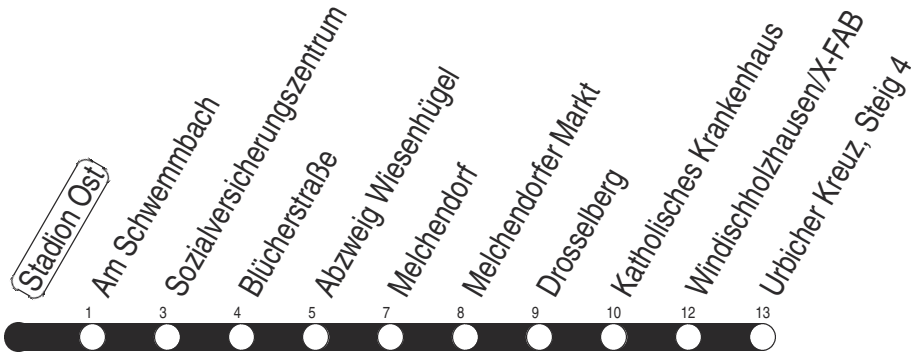

Tram 3, N3 Stadion Ost

Richtung: Urbicher Kreuz

gültig ab / valid from:
01.02.2025

Fahrzeit in Minuten / journey time (min)

Stunde hour	Montag – Donnerstag Mondays to Thursdays	Freitag Fridays	Samstag Saturdays	Sonntag / Feiertag Sundays / Public holidays
2			37_N	37_N
3	07_N	07_N	07_N 37_N	07_N 37_N
4	07_N 37_N	07_N 37_N	07_N 37_N	07_N 37_N
5	07_N 34 49	07_N 34 49	07_N 37_N	07_N 37_N
6	04 19 32 42 52	04 19 32 42 52	07_N 22 47	07_w 22 52
7	02 12 22 32 42 52	02 12 22 32 42 52	07 27 47	22 52
8	02 12 22 32 42 52	02 12 22 32 42 52	07 27 47	22 47
9	02 12 22 32 42 52	02 12 22 32 42 52	05 20 35 50	07 27 47
10	02 12 22 32 42 52	02 12 22 32 42 52	05 20 35 50	07 27 47
11	02 12 22 32 42 52	02 12 22 32 42 52	05 20 35 50	04 19 34 49
12	02 12 22 32 42 52	02 12 22 32 42 52	05 20 35 50	04 19 34 49
13	02 12 22 32 42 52	02 12 22 32 42 52	05 20 35 50	04 19 34 49
14	02 12 22 32 42 52	02 12 22 32 42 52	05 20 35 50	04 19 34 49
15	02 12 22 32 42 52	02 12 22 32 42 52	05 20 35 50	04 19 34 49
16	02 12 22 32 42 52	02 12 22 32 42 52	05 20 35 50	04 19 34 49
17	02 12 22 32 42 52	02 12 22 32 42 52	05 20 35 50	04 19 34 49
18	02 12 22 36 50	02 12 22 36 50	05 20 35 50	04 19 34 49
19	05 20 35 50	05 20 35 50	05 20 35 50	04 19 34 52
20	07 27 47	07 27 47	07 27 47	22 52
21	07 27 47	07 27 47	07 27 47	22 52
22	07 27 52	07 27 47	07 27 47	22 52
23	22 52	07 27 47	07 27 47	22 52
0	22 37_N	07 27 37_N 47	07 27 37_N 47	22 37_N
1	07_N	07_N 37_N	07_N 37_N	07_N
2		07_N	07_N	

N : Linie N3 - über Wiesenhügel

w : Linie 2 - nur bis Wiesenhügel

Diese Linie verkehrt am 17.04., 30.04., 28.05., 02.10. und 30.10.2025 wie Freitag.

Diese Linie verkehrt am 18.04., 20.04., 08.06., 20.09., 03.10. und 31.10.2025 ab 20:00 Uhr wie Samstag.

Diese Linie verkehrt an Heiligabend bis 17:00 Uhr und an Silvester bis 23:00 Uhr wie Samstag, anschließend nach Sonderfahrplan.

Schulferien in Thüringen: 03.02. - 07.02.2025, 07.04. - 17.04.2025, 30.05.2025, 30.06. - 08.08.2025, 06.10. - 17.10.2025, 22.12.2025 - 02.01.2026

Service-Telefon: 0361 19449
Internet: www.evag-erfurt.de
E-Mail: evag@stadtwerke-erfurt.de

Aktuelle Fahrplanauskunft
SMS an 0175 222 22 77
Kürzel: STAO