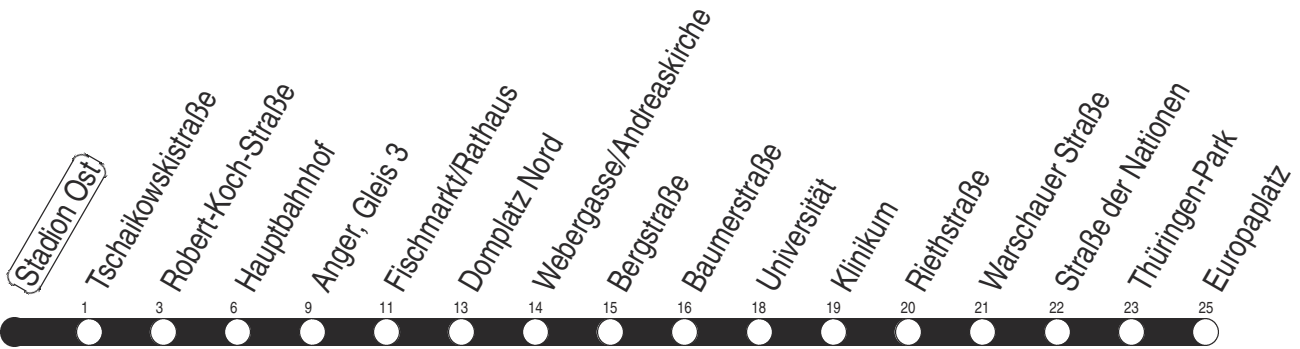

Tram 3, N3 Stadion Ost

Richtung: Europaplatz

gültig ab / valid from:
01.02.2025

Fahrzeit in Minuten / journey time (min)

Stunde hour	Montag – Donnerstag Mondays to Thursdays	Freitag Fridays	Samstag Saturdays	Sonntag / Feiertag Sundays / Public holidays
2	49 _N	49 _N	19 _L 49 _N	19 _L 49 _N
3	49 _N	49 _N	19 _L 49 _N	19 _L 49 _N
4	19 _L 26 _Z 49	19 _L 26 _Z 49	19 _L 49 _N	19 _L 49 _N
5	02 _R 10 25 40 55	02 _R 10 25 40 55	19 _L 49	19 _L 49 _N
6	07 18 28 38 48 58	07 18 28 38 48 58	19 39 59	19 49
7	08 18 28 38 48 58	08 18 28 38 48 58	19 39 59	19 49
8	08 18 28 38 48 58	08 18 28 38 48 58	19 39 55	19 39 59
9	08 18 28 38 48 58	08 18 28 38 48 58	10 25 40 55	19 39 59
10	08 18 28 38 48 58	08 18 28 38 48 58	10 25 40 55	19 39 55
11	08 18 28 38 48 58	08 18 28 38 48 58	10 25 40 55	10 25 40 55
12	08 18 28 38 48 58	08 18 28 38 48 58	10 25 40 55	10 25 40 55
13	08 18 28 38 48 58	08 18 28 38 48 58	10 25 40 55	10 25 40 55
14	08 18 28 38 48 58	08 18 28 38 48 58	10 25 40 55	10 25 40 55
15	08 18 28 38 48 58	08 18 28 38 48 58	10 25 40 55	10 25 40 55
16	08 18 28 38 48 58	08 18 28 38 48 58	10 25 40 55	10 25 40 55
17	08 18 28 38 48 58	08 18 28 38 48 58	10 25 40 55	10 25 40 55
18	10 25 40 55	10 25 40 55	10 25 40 55	10 25 40 55
19	10 25 43 59	10 25 43 59	10 25 43 59	10 25 49
20	19 39 59	19 39 59	19 39 59	19 49
21	19 39 59	19 39 59	19 39 59	19 49
22	19 49	19 39 59	19 39 59	19 49
23	19 49	19 39 59	19 39 59	19 49
0	19 49 _N	19 49 _N	19 49 _N	19 49 _N
1		19 _L 49 _N	19 _L 49 _N	

L : Linie N3 - ab Anger weiter als Linie N1 bis Europaplatz über Salinenstraße und Rieth
N : Linie N3 - über Rieth

R : Linie 6 - ab Riethstraße weiter bis Rieth
Z : Linie 5 - ab Anger weiter bis Zoopark

Diese Linie verkehrt am 17.04., 30.04., 28.05., 02.10. und 30.10.2025 wie Freitag.

Diese Linie verkehrt am 18.04., 20.04., 08.06., 20.09., 03.10. und 31.10.2025 ab 20:00 Uhr wie Samstag.

Diese Linie verkehrt an Heiligabend bis 17:00 Uhr und an Silvester bis 23:00 Uhr wie Samstag, anschließend nach Sonderfahrplan.