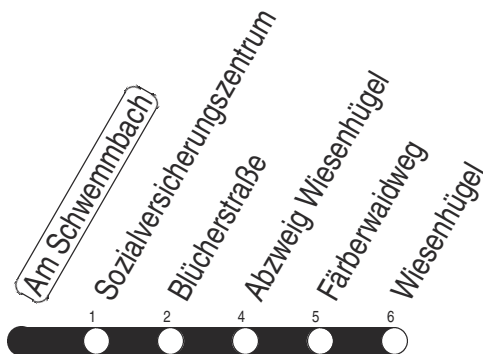

2, N3

Sonderfahrplan

Am Schwemmbach

Richtung: Wiesenhügel

gültig ab / valid from:
01.02.2025

Fahrzeit in Minuten / journey time (min)

Stunde <i>hour</i>	Montag – Donnerstag <i>Mondays to Thursdays</i>	Freitag <i>Fridays</i>	Samstag <i>Saturdays</i>	Sonntag / Feiertag <i>Sundays / Public holidays</i>
2			38	38
3	08 _N	08 _N	08 _N 38	08 _N 38
4	08 _N 38	08 _N 38	08 _N 38	08 _N 38
5	08 _N 23 42 57	08 _N 23 42 57	08 _N 38	08 _N 38
6	12 25 37 47 57	12 25 37 47 57	08 _N 38 58	08 38
7	07 17 27 37 47 57	07 17 27 37 47 57	18 38 58	08 38
8	09 17 29 37 49 57	09 17 29 37 49 57	18 38 58	08 38 58
9	09 17 29 37 49 57	09 17 29 37 49 57	13 29 43 59	18 38 58
10	09 17 29 37 49 57	09 17 29 37 49 57	13 29 43 59	18 38 58
11	09 17 29 37 49 57	09 17 29 37 49 57	13 29 43 59	12 28 42 58
12	09 17 29 37 49 57	09 17 29 37 49 57	13 29 43 59	12 28 42 58
13	09 17 29 37 49 57	09 17 29 37 49 57	13 29 43 59	12 28 42 58
14	09 17 27 37 47 57	09 17 27 37 47 57	13 29 43 59	12 28 42 58
15	07 17 27 37 47 57	07 17 27 37 47 57	13 29 43 59	12 28 42 58
16	07 17 27 37 47 57	07 17 27 37 47 57	13 29 43 59	12 28 42 58
17	07 17 27 37 47 57	07 17 27 37 47 57	13 29 43 59	12 28 42 58
18	07 17 31 43 59	07 17 31 43 59	13 29 43 59	12 28 42 58
19	13 29 43 59	13 29 43 59	13 29 43 58	12 28 42
20	18 38 58	18 38 58	18 38 58	08 38
21	18 38 58	18 38 58	18 38 58	08 38
22	18 38	18 38 58	18 38 58	08 38
23	08 38	18 38 58	18 38 58	08 38
0	08 38 _N 56 _K	18 38 _N 56 _K	18 38 _N 56 _K	08 38 _N 56 _K
1	08 _N	08 _N 38	08 _N 38	08 _N
2		08 _N	08 _N	

K : Linie 3 - ab Abzweig Wiesenhügel weiter bis Urbicher Kreuz

N : Linie N3 - ab Wiesenhügel weiter bis Urbicher Kreuz

Diese Linie verkehrt am 17.04., 30.04., 28.05., 02.10. und 30.10.2025 wie Freitag.

Diese Linie verkehrt am 18.04., 20.04., 08.06., 20.09., 03.10. und 31.10.2025 ab 20:00 Uhr wie Samstag.