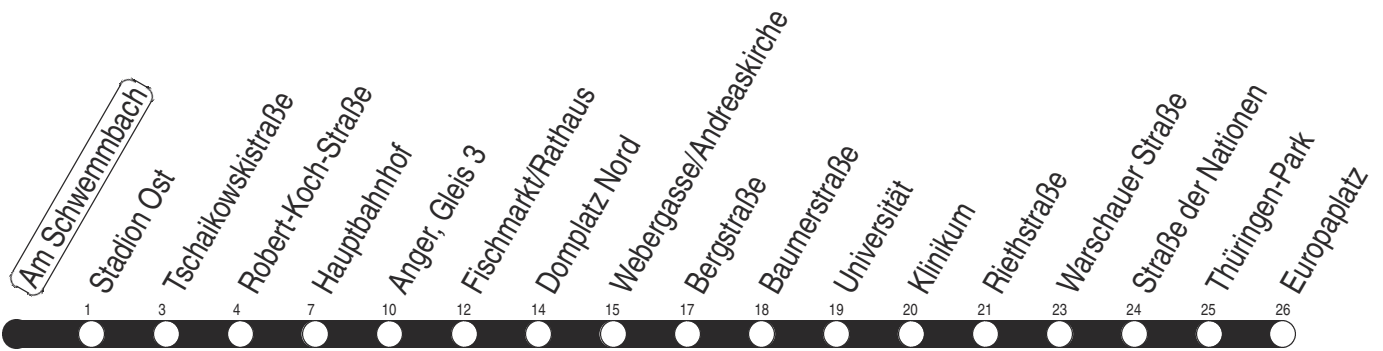

3, N3 Am Schwemmbach

Richtung: Europaplatz

gültig ab / valid from:
01.02.2025

Fahrzeit in Minuten / journey time (min)

Stunde hour	Montag – Donnerstag Mondays to Thursdays	Freitag Fridays	Samstag Saturdays	Sonntag / Feiertag Sundays / Public holidays
2	47 _N	47 _N	17 _L 47 _N	17 _L 47 _N
3	47 _N	47 _N	17 _L 47 _N	17 _L 47 _N
4	17 _L 24 _Z 47	17 _L 24 _Z 47	17 _L 47 _N	17 _L 47 _N
5	00 _R 08 23 38 53	00 _R 08 23 38 53	17 _L 47	17 _L 47 _N
6	05 16 26 36 46 56	05 16 26 36 46 56	17 37 57	17 47
7	06 16 26 36 46 56	06 16 26 36 46 56	17 37 57	17 47
8	06 16 26 36 46 56	06 16 26 36 46 56	17 37 53	17 37 57
9	06 16 26 36 46 56	06 16 26 36 46 56	08 23 38 53	17 37 57
10	06 16 26 36 46 56	06 16 26 36 46 56	08 23 38 53	17 37 53
11	06 16 26 36 46 56	06 16 26 36 46 56	08 23 38 53	08 23 38 53
12	06 16 26 36 46 56	06 16 26 36 46 56	08 23 38 53	08 23 38 53
13	06 16 26 36 46 56	06 16 26 36 46 56	08 23 38 53	08 23 38 53
14	06 16 26 36 46 56	06 16 26 36 46 56	08 23 38 53	08 23 38 53
15	06 16 26 36 46 56	06 16 26 36 46 56	08 23 38 53	08 23 38 53
16	06 16 26 36 46 56	06 16 26 36 46 56	08 23 38 53	08 23 38 53
17	06 16 26 36 46 56	06 16 26 36 46 56	08 23 38 53	08 23 38 53
18	08 23 38 53	08 23 38 53	08 23 38 53	08 23 38 53
19	08 23 41 57	08 23 41 57	08 23 41 57	08 23 47
20	17 37 57	17 37 57	17 37 57	17 47
21	17 37 57	17 37 57	17 37 57	17 47
22	17 47	17 37 57	17 37 57	17 47
23	17 47	17 37 57	17 37 57	17 47
0	17 47 _N	17 47 _N	17 47 _N	17 47 _N
1		17 _L 47 _N	17 _L 47 _N	

L : Linie N3 - ab Anger weiter als Linie N1 bis Europaplatz über Salinenstraße und Rieth
 N : Linie N3 - über Rieth

R : Linie 6 - ab Riethstraße weiter bis Rieth
 Z : Linie 5 - ab Anger weiter bis Zoopark

Diese Linie verkehrt am 17.04., 30.04., 28.05., 02.10. und 30.10.2025 wie Freitag.

Diese Linie verkehrt am 18.04., 20.04., 08.06., 20.09., 03.10. und 31.10.2025 ab 20:00 Uhr wie Samstag.

Diese Linie verkehrt an Heiligabend bis 17:00 Uhr und an Silvester bis 23:00 Uhr wie Samstag, anschließend nach Sonderfahrplan.