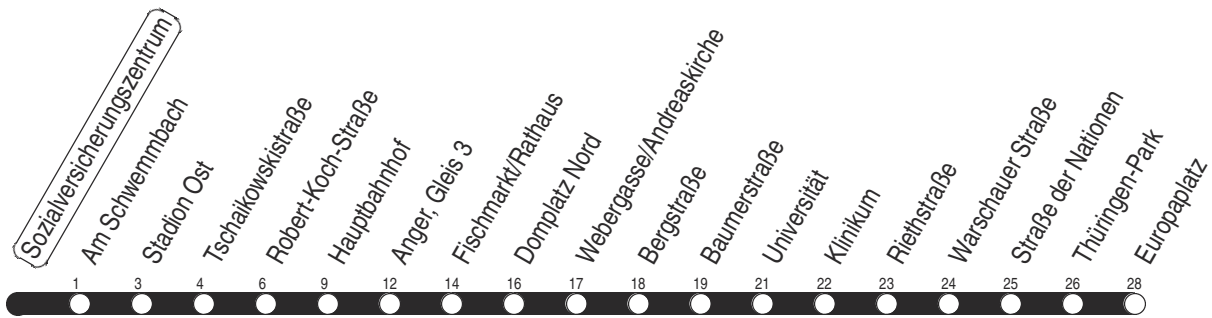

3, N3 Sozialversicherungszentrum

Richtung: Europaplatz

gültig ab / valid from:
01.02.2025

Fahrzeit in Minuten / journey time (min)

Stunde hour	Montag – Donnerstag Mondays to Thursdays	Freitag Fridays	Samstag Saturdays	Sonntag / Feiertag Sundays / Public holidays
2	46 _N	46 _N	16 _L 46 _N	16 _L 46 _N
3	46 _N	46 _N	16 _L 46 _N	16 _L 46 _N
4	16 _L 23 _Z 46 59 _R	16 _L 23 _Z 46 59 _R	16 _L 46 _N	16 _L 46 _N
5	07 22 37 52	07 22 37 52	16 _L 46	16 _L 46 _N
6	04 15 25 35 45 55	04 15 25 35 45 55	16 36 56	16 46
7	05 15 25 35 45 55	05 15 25 35 45 55	16 36 56	16 46
8	05 15 25 35 45 55	05 15 25 35 45 55	16 36 52	16 36 56
9	05 15 25 35 45 55	05 15 25 35 45 55	07 22 37 52	16 36 56
10	05 15 25 35 45 55	05 15 25 35 45 55	07 22 37 52	16 36 52
11	05 15 25 35 45 55	05 15 25 35 45 55	07 22 37 52	07 22 37 52
12	05 15 25 35 45 55	05 15 25 35 45 55	07 22 37 52	07 22 37 52
13	05 15 25 35 45 55	05 15 25 35 45 55	07 22 37 52	07 22 37 52
14	05 15 25 35 45 55	05 15 25 35 45 55	07 22 37 52	07 22 37 52
15	05 15 25 35 45 55	05 15 25 35 45 55	07 22 37 52	07 22 37 52
16	05 15 25 35 45 55	05 15 25 35 45 55	07 22 37 52	07 22 37 52
17	05 15 25 35 45 55	05 15 25 35 45 55	07 22 37 52	07 22 37 52
18	07 22 37 52	07 22 37 52	07 22 37 52	07 22 37 52
19	07 22 40 56	07 22 40 56	07 22 40 56	07 22 46
20	16 36 56	16 36 56	16 36 56	16 46
21	16 36 56	16 36 56	16 36 56	16 46
22	16 46	16 36 56	16 36 56	16 46
23	16 46	16 36 56	16 36 56	16 46
0	16 46 _N	16 46 _N	16 46 _N	16 46 _N
1		16 _L 46 _N	16 _L 46 _N	

L : Linie N3 - ab Anger weiter als Linie N1 bis Europaplatz über Salinenstraße und Rieth
 N : Linie N3 - über Rieth

R : Linie 6 - ab Riethstraße weiter bis Rieth
 Z : Linie 5 - ab Anger weiter bis Zoopark