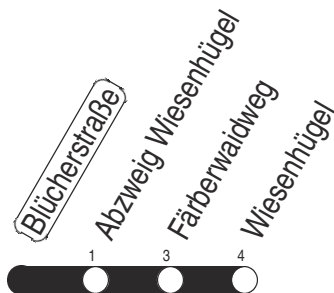

2, N3

Sonderfahrplan

Blücherstraße

Richtung: Wiesenhügel

gültig ab / valid from:
01.02.2025

Fahrzeit in Minuten / journey time (min)

Stunde <i>hour</i>	Montag – Donnerstag <i>Mondays to Thursdays</i>	Freitag <i>Fridays</i>	Samstag <i>Saturdays</i>	Sonntag / Feiertag <i>Sundays / Public holidays</i>
2			41	41
3	11 _N	11 _N	11 _N 41	11 _N 41
4	11 _N 41	11 _N 41	11 _N 41	11 _N 41
5	11 _N 26 45	11 _N 26 45	11 _N 41	11 _N 41
6	00 15 28 40 50	00 15 28 40 50	11 _N 41	11 41
7	00 10 20 30 40 50	00 10 20 30 40 50	01 21 41	11 41
8	00 12 20 32 40 52	00 12 20 32 40 52	01 21 41	11 41
9	00 12 20 32 40 52	00 12 20 32 40 52	01 16 32 46	01 21 41
10	00 12 20 32 40 52	00 12 20 32 40 52	02 16 32 46	01 21 41
11	00 12 20 32 40 52	00 12 20 32 40 52	02 16 32 46	01 15 31 45
12	00 12 20 32 40 52	00 12 20 32 40 52	02 16 32 46	01 15 31 45
13	00 12 20 32 40 52	00 12 20 32 40 52	02 16 32 46	01 15 31 45
14	00 12 20 30 40 50	00 12 20 30 40 50	02 16 32 46	01 15 31 45
15	00 10 20 30 40 50	00 10 20 30 40 50	02 16 32 46	01 15 31 45
16	00 10 20 30 40 50	00 10 20 30 40 50	02 16 32 46	01 15 31 45
17	00 10 20 30 40 50	00 10 20 30 40 50	02 16 32 46	01 15 31 45
18	00 10 20 34 46	00 10 20 34 46	02 16 32 46	01 15 31 45
19	02 16 32 46	02 16 32 46	02 16 32 46	01 15 31 45
20	02 21 41	02 21 41	01 21 41	11 41
21	01 21 41	01 21 41	01 21 41	11 41
22	01 21 41	01 21 41	01 21 41	11 41
23	11 41	01 21 41	01 21 41	11 41
0	11 41 _N 59 _K	01 21 41 _N 59 _K	01 21 41 _N 59 _K	11 41 _N 59 _K
1	11 _N	11 _N 41	11 _N 41	11 _N
2		11 _N	11 _N	

K : Linie 3 - ab Abzweig Wiesenhügel weiter bis Urbicher Kreuz

N : Linie N3 - ab Wiesenhügel weiter bis Urbicher Kreuz

Diese Linie verkehrt am 17.04., 30.04., 28.05., 02.10. und 30.10.2025 wie Freitag.

Diese Linie verkehrt am 18.04., 20.04., 08.06., 20.09., 03.10. und 31.10.2025 ab 20:00 Uhr wie Samstag.