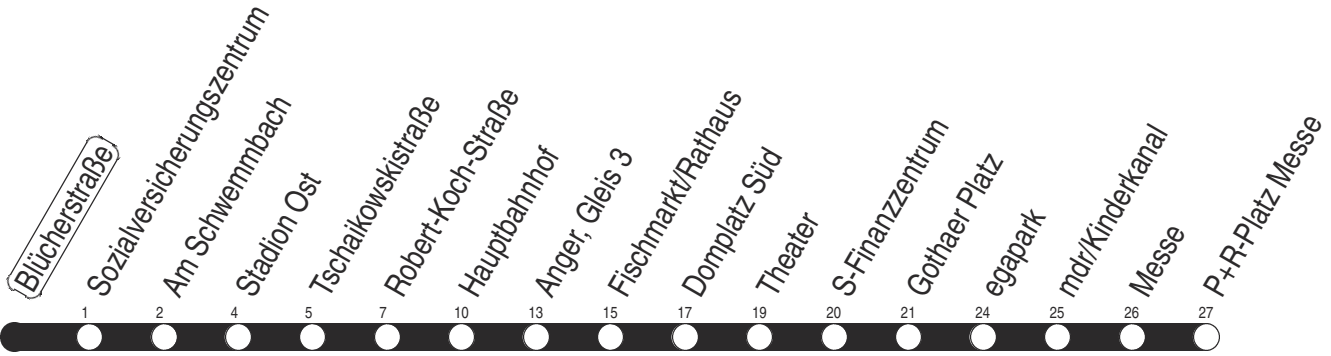

Sonderfahrplan Blücherstraße

Richtung: P+R-Platz Messe

gültig ab / valid from:
01.02.2025

Fahrzeit in Minuten / journey time (min)

Stunde hour	Montag – Donnerstag Mondays to Thursdays	Freitag Fridays	Samstag Saturdays	Sonntag / Feiertag Sundays / Public holidays
4	20 50	20 50		
5	14 29 44 59	14 29 44 59	20	20
6	10 20 30 40 50	10 20 30 40 50	00 25 45	00 30
7	00 10 20 30 40 50 _R	00 10 20 30 40 50 _R	05 25 45	00 30
8	00 10 _R 20 30 _R 40 50 _R	00 10 _R 20 30 _R 40 50 _R	05 25 44 59 _R	00 25 45
9	00 10 _R 20 30 _R 40 50 _R	00 10 _R 20 30 _R 40 50 _R	14 29 _R 44 59 _R	05 25 45
10	00 10 _R 20 30 _R 40 50 _R	00 10 _R 20 30 _R 40 50 _R	14 29 _R 44 59 _R	05 25 44 59 _R
11	00 10 _R 20 30 _R 40 50 _R	00 10 _R 20 30 _R 40 50 _R	14 29 _R 44 59 _R	14 29 _R 44 59 _R
12	00 10 _R 20 30 _R 40 50 _R	00 10 _R 20 30 _R 40 50 _R	14 29 _R 44 59 _R	14 29 _R 44 59 _R
13	00 10 _R 20 30 _R 40 50 _R	00 10 _R 20 30 _R 40 50 _R	14 29 _R 44 59 _R	14 29 _R 44 59 _R
14	00 10 20 30 40 50	00 10 20 30 40 50	14 29 _R 44 59 _R	14 29 _R 44 59 _R
15	00 10 20 30 40 50	00 10 20 30 40 50	14 29 _R 44 59 _R	14 29 _R 44 59 _R
16	00 10 20 30 40 50	00 10 20 30 40 50	14 29 _R 44 59 _R	14 29 _R 44 59 _R
17	00 10 20 30 40 50	00 10 20 30 40 50	14 29 _R 44 59 _R	14 29 _R 44 59 _R
18	00 _R 14 29 _R 44 59 _R	00 _R 14 29 _R 44 59 _R	14 29 _R 44 59 _R	14 29 _R 44 59 _R
19	14 30 _R 45	14 30 _R 45	14 30 _R 45	14 32
20	05 25 45	05 25 45	05 25 45	00 30
21	05 25 45	05 25 45	05 25 45	00 30
22	05 30	05 25 45	05 25 45	00 30
23	00 30	05 25 45	05 25 45	00 30
0	00	05 25 _U	05 25 _U	00

Diese Linie verkehrt an Heiligabend bis 17:00 Uhr und an Silvester bis 23:00 Uhr wie Samstag, anschließend nach Sonderfahrplan.

Schulferien in Thüringen: 03.02. - 07.02.2025, 07.04. - 17.04.2025, 30.05.2025, 30.06. - 08.08.2025, 06.10. - 17.10.2025, 22.12.2025 - 02.01.2026