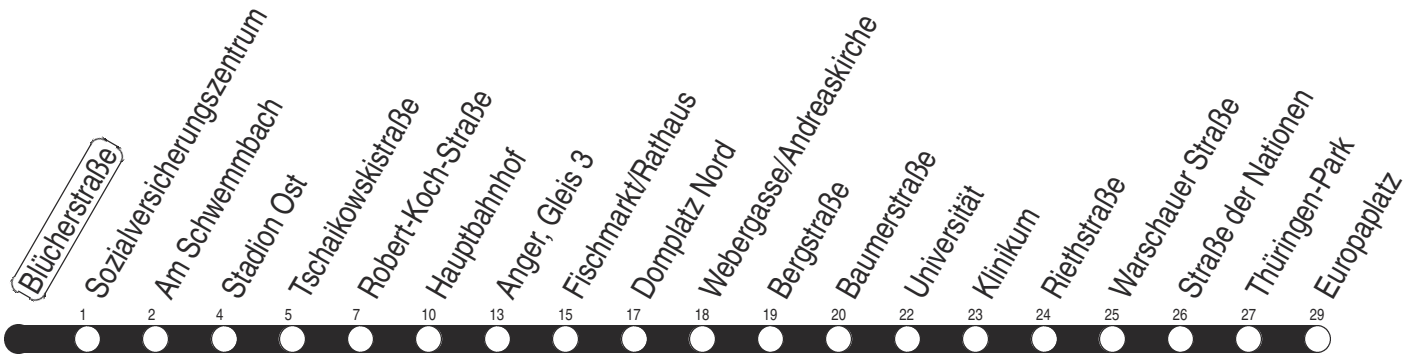

Tram 3, N3 Blücherstraße

Richtung: Europaplatz

gültig ab / valid from:
01.02.2025

Fahrzeit in Minuten / journey time (min)

Stunde hour	Montag – Donnerstag Mondays to Thursdays	Freitag Fridays	Samstag Saturdays	Sonntag / Feiertag Sundays / Public holidays
2	45 _N	45 _N	15 _L 45 _N	15 _L 45 _N
3	45 _N	45 _N	15 _L 45 _N	15 _L 45 _N
4	15 _L 22 _Z 45 58 _R	15 _L 22 _Z 45 58 _R	15 _L 45 _N	15 _L 45 _N
5	06 21 36 51	06 21 36 51	15 _L 45	15 _L 45 _N
6	03 14 24 34 44 54	03 14 24 34 44 54	15 35 55	15 45
7	04 14 24 34 44 54	04 14 24 34 44 54	15 35 55	15 45
8	04 14 24 34 44 54	04 14 24 34 44 54	15 35 51	15 35 55
9	04 14 24 34 44 54	04 14 24 34 44 54	06 21 36 51	15 35 55
10	04 14 24 34 44 54	04 14 24 34 44 54	06 21 36 51	15 35 51
11	04 14 24 34 44 54	04 14 24 34 44 54	06 21 36 51	06 21 36 51
12	04 14 24 34 44 54	04 14 24 34 44 54	06 21 36 51	06 21 36 51
13	04 14 24 34 44 54	04 14 24 34 44 54	06 21 36 51	06 21 36 51
14	04 14 24 34 44 54	04 14 24 34 44 54	06 21 36 51	06 21 36 51
15	04 14 24 34 44 54	04 14 24 34 44 54	06 21 36 51	06 21 36 51
16	04 14 24 34 44 54	04 14 24 34 44 54	06 21 36 51	06 21 36 51
17	04 14 24 34 44 54	04 14 24 34 44 54	06 21 36 51	06 21 36 51
18	06 21 36 51	06 21 36 51	06 21 36 51	06 21 36 51
19	06 21 39 55	06 21 39 55	06 21 39 55	06 21 45
20	15 35 55	15 35 55	15 35 55	15 45
21	15 35 55	15 35 55	15 35 55	15 45
22	15 45	15 35 55	15 35 55	15 45
23	15 45	15 35 55	15 35 55	15 45
0	15 45 _N	15 45 _N	15 45 _N	15 45 _N
1		15 _L 45 _N	15 _L 45 _N	

L : Linie N3 - ab Anger weiter als Linie N1 bis Europaplatz über Salinenstraße und Rieth
N : Linie N3 - über Rieth

R : Linie 6 - ab Riethstraße weiter bis Rieth
Z : Linie 5 - ab Anger weiter bis Zoopark

Diese Linie verkehrt am 17.04., 30.04., 28.05., 02.10. und 30.10.2025 wie Freitag.

Diese Linie verkehrt am 18.04., 20.04., 08.06., 20.09., 03.10. und 31.10.2025 ab 20:00 Uhr wie Samstag.

Diese Linie verkehrt an Heiligabend bis 17:00 Uhr und an Silvester bis 23:00 Uhr wie Samstag, anschließend nach Sonderfahrplan.