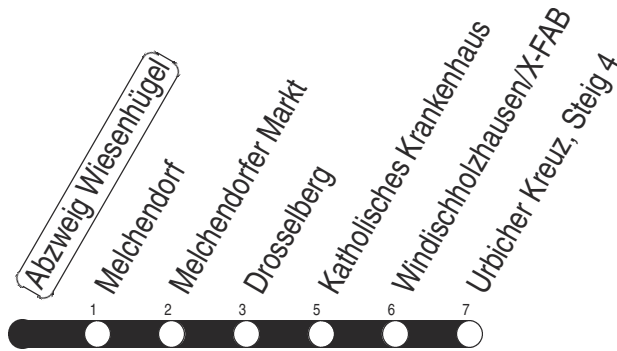

3, N3 Abzweig Wiesenhügel

Richtung: Urbicher Kreuz

gültig ab / valid from:
01.02.2025

Fahrzeit in Minuten / journey time (min)

Stunde hour	Montag – Donnerstag Mondays to Thursdays	Freitag Fridays	Samstag Saturdays	Sonntag / Feiertag Sundays / Public holidays
2			42_N	42_N
3	12_N	12_N	12_N 42_N	12_N 42_N
4	12_N 42_N	12_N 42_N	12_N 42_N	12_N 42_N
5	12_N 39 54	12_N 39 54	12_N 42_N	12_N 42_N
6	09 24 37 47 57	09 24 37 47 57	12_N 27 52	12_w 27 57
7	07 17 27 37 47 57	07 17 27 37 47 57	12 32 52	27 57
8	07 17 27 37 47 57	07 17 27 37 47 57	12 32 52	27 52
9	07 17 27 37 47 57	07 17 27 37 47 57	10 25 40 55	12 32 52
10	07 17 27 37 47 57	07 17 27 37 47 57	10 25 40 55	12 32 52
11	07 17 27 37 47 57	07 17 27 37 47 57	10 25 40 55	09 24 39 54
12	07 17 27 37 47 57	07 17 27 37 47 57	10 25 40 55	09 24 39 54
13	07 17 27 37 47 57	07 17 27 37 47 57	10 25 40 55	09 24 39 54
14	07 17 27 37 47 57	07 17 27 37 47 57	10 25 40 55	09 24 39 54
15	07 17 27 37 47 57	07 17 27 37 47 57	10 25 40 55	09 24 39 54
16	07 17 27 37 47 57	07 17 27 37 47 57	10 25 40 55	09 24 39 54
17	07 17 27 37 47 57	07 17 27 37 47 57	10 25 40 55	09 24 39 54
18	07 17 27 41 55	07 17 27 41 55	10 25 40 55	09 24 39 54
19	10 25 40 55	10 25 40 55	10 25 40 55	09 24 39 57
20	12 32 52	12 32 52	12 32 52	27 57
21	12 32 52	12 32 52	12 32 52	27 57
22	12 32 57	12 32 52	12 32 52	27 57
23	27 57	12 32 52	12 32 52	27 57
0	27 42_N	12 32 42_N 52	12 32 42_N 52	27 42_N
1	12_N	12_N 42_N	12_N 42_N	12_N
2		12_N	12_N	

N : Linie N3 - über Wiesenhügel

w : Linie 2 - nur bis Wiesenhügel

Diese Linie verkehrt am 17.04., 30.04., 28.05., 02.10. und 30.10.2025 wie Freitag.

Diese Linie verkehrt am 18.04., 20.04., 08.06., 20.09., 03.10. und 31.10.2025 ab 20:00 Uhr wie Samstag.

Diese Linie verkehrt an Heiligabend bis 17:00 Uhr und an Silvester bis 23:00 Uhr wie Samstag, anschließend nach Sonderfahrplan.

Schulferien in Thüringen: 03.02. - 07.02.2025, 07.04. - 17.04.2025, 30.05.2025, 30.06. - 08.08.2025, 06.10. - 17.10.2025, 22.12.2025 - 02.01.2026

Service-Telefon: 0361 19449
Internet: www.evag-erfurt.de
E-Mail: evag@stadtwerke-erfurt.de

Aktuelle Fahrplanauskunft
SMS an 0175 222 22 77
Ⓜ Kürzel: AWIE