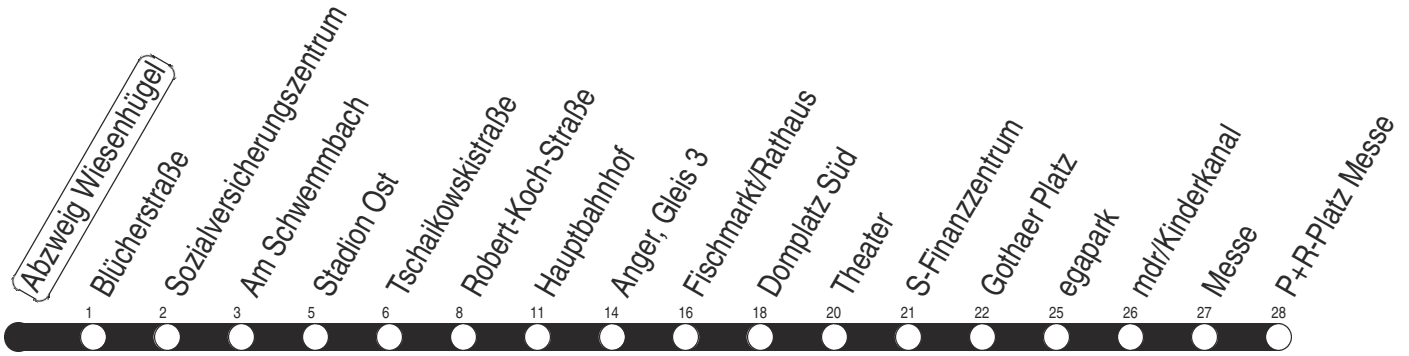

Sonderfahrplan

Abzweig Wiesenhügel

Richtung: P+R-Platz Messe

gültig ab / valid from:
01.02.2025

Fahrzeit in Minuten / journey time (min)

Stunde hour	Montag – Donnerstag Mondays to Thursdays	Freitag Fridays	Samstag Saturdays	Sonntag / Feiertag Sundays / Public holidays
4	19 49	19 49		
5	13 28 43 58	13 28 43 58	19 59	19 59
6	09 19 29 39 49 59	09 19 29 39 49 59	24 44	29 59
7	09 19 29 39 49_R 59	09 19 29 39 49_R 59	04 24 44	29 59
8	09_R 19 29_R 39 49_R 59	09_R 19 29_R 39 49_R 59	04 24 43 58_R	24 44
9	09_R 19 29_R 39 49_R 59	09_R 19 29_R 39 49_R 59	13 28_R 43 58_R	04 24 44
10	09_R 19 29_R 39 49_R 59	09_R 19 29_R 39 49_R 59	13 28_R 43 58_R	04 24 43 58_R
11	09_R 19 29_R 39 49_R 59	09_R 19 29_R 39 49_R 59	13 28_R 43 58_R	13 28_R 43 58_R
12	09_R 19 29_R 39 49_R 59	09_R 19 29_R 39 49_R 59	13 28_R 43 58_R	13 28_R 43 58_R
13	09_R 19 29_R 39 49_R 59	09_R 19 29_R 39 49_R 59	13 28_R 43 58_R	13 28_R 43 58_R
14	09 19 29 39 49 59	09 19 29 39 49 59	13 28_R 43 58_R	13 28_R 43 58_R
15	09 19 29 39 49 59	09 19 29 39 49 59	13 28_R 43 58_R	13 28_R 43 58_R
16	09 19 29 39 49 59	09 19 29 39 49 59	13 28_R 43 58_R	13 28_R 43 58_R
17	09 19 29 39 49 59_R	09 19 29 39 49 59_R	13 28_R 43 58_R	13 28_R 43 58_R
18	13 28_R 43 58_R	13 28_R 43 58_R	13 28_R 43 58_R	13 28_R 43 58_R
19	13 29_R 44	13 29_R 44	13 29_R 44	13 31 59
20	04 24 44	04 24 44	04 24 44	29 59
21	04 24 44	04 24 44	04 24 44	29 59
22	04 29 59	04 24 44	04 24 44	29 59
23	29 59	04 24 44	04 24 44	29 59
0		04 24_U	04 24_U	

R : ab Anger weiter als Linie 6 bis Rieth

U : Linie 6 - ab Domplatz weiter bis Universität

Diese Linie verkehrt am 17.04., 30.04., 28.05., 02.10. und 30.10.2025 wie Freitag.

Diese Linie verkehrt am 18.04., 20.04., 08.06., 20.09., 03.10. und 31.10.2025 ab 20:00 Uhr wie Samstag.

Diese Linie verkehrt an Heiligabend bis 17:00 Uhr und an Silvester bis 23:00 Uhr wie Samstag, anschließend nach Sonderfahrplan.

Schulferien in Thüringen: 03.02. - 07.02.2025, 07.04. - 17.04.2025, 30.05.2025, 30.06. - 08.08.2025, 06.10. - 17.10.2025, 22.12.2025 - 02.01.2026

Service-Telefon: 0361 19449
Internet: www.evag-erfurt.de
E-Mail: evag@stadtwerke-erfurt.de

Aktuelle Fahrplanauskunft
SMS an 0175 222 22 77
Ⓜ Kürzel: AWIE