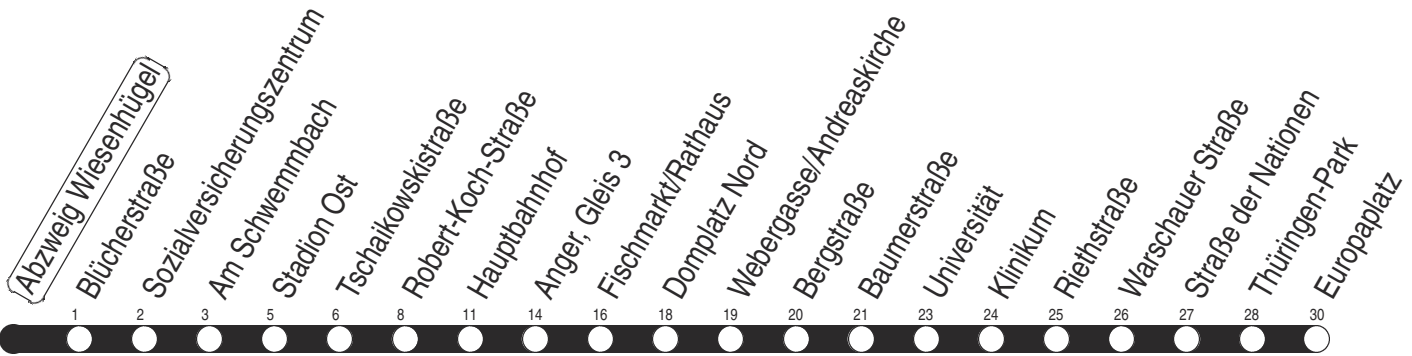

3, N3 Abzweig Wiesenhügel

Richtung: Europaplatz

gültig ab / valid from:
01.02.2025

Fahrzeit in Minuten / journey time (min)

Stunde hour	Montag – Donnerstag Mondays to Thursdays	Freitag Fridays	Samstag Saturdays	Sonntag / Feiertag Sundays / Public holidays
2	44 _N	44 _N	14 _L 44 _N	14 _L 44 _N
3	44 _N	44 _N	14 _L 44 _N	14 _L 44 _N
4	14 _L 21 _Z 44 57 _R	14 _L 21 _Z 44 57 _R	14 _L 44 _N	14 _L 44 _N
5	05 20 35 50	05 20 35 50	14 _L 44	14 _L 44 _N
6	02 13 23 33 43 53	02 13 23 33 43 53	14 34 54	14 44
7	03 13 23 33 43 53	03 13 23 33 43 53	14 34 54	14 44
8	03 13 23 33 43 53	03 13 23 33 43 53	14 34 50	14 34 54
9	03 13 23 33 43 53	03 13 23 33 43 53	05 20 35 50	14 34 54
10	03 13 23 33 43 53	03 13 23 33 43 53	05 20 35 50	14 34 50
11	03 13 23 33 43 53	03 13 23 33 43 53	05 20 35 50	05 20 35 50
12	03 13 23 33 43 53	03 13 23 33 43 53	05 20 35 50	05 20 35 50
13	03 13 23 33 43 53	03 13 23 33 43 53	05 20 35 50	05 20 35 50
14	03 13 23 33 43 53	03 13 23 33 43 53	05 20 35 50	05 20 35 50
15	03 13 23 33 43 53	03 13 23 33 43 53	05 20 35 50	05 20 35 50
16	03 13 23 33 43 53	03 13 23 33 43 53	05 20 35 50	05 20 35 50
17	03 13 23 33 43 53	03 13 23 33 43 53	05 20 35 50	05 20 35 50
18	05 20 35 50	05 20 35 50	05 20 35 50	05 20 35 50
19	05 20 38 54	05 20 38 54	05 20 38 54	05 20 44
20	14 34 54	14 34 54	14 34 54	14 44
21	14 34 54	14 34 54	14 34 54	14 44
22	14 44	14 34 54	14 34 54	14 44
23	14 44	14 34 54	14 34 54	14 44
0	14 44 _N	14 44 _N	14 44 _N	14 44 _N
1		14 _L 44 _N	14 _L 44 _N	

L : Linie N3 - ab Anger weiter als Linie N1 bis Europaplatz über Salinenstraße und Rieth
N : Linie N3 - über Rieth

R : Linie 6 - ab Riethstraße weiter bis Rieth
Z : Linie 5 - ab Anger weiter bis Zoopark

Diese Linie verkehrt am 17.04., 30.04., 28.05., 02.10. und 30.10.2025 wie Freitag.

Diese Linie verkehrt am 18.04., 20.04., 08.06., 20.09., 03.10. und 31.10.2025 ab 20:00 Uhr wie Samstag.

Diese Linie verkehrt an Heiligabend bis 17:00 Uhr und an Silvester bis 23:00 Uhr wie Samstag, anschließend nach Sonderfahrplan.