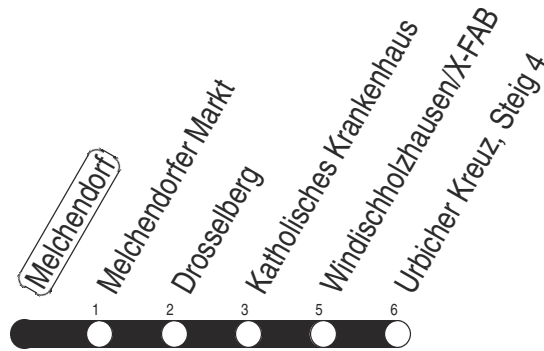

Tram 3, N3 Melchendorf

Richtung: Urbicher Kreuz

gültig ab / valid from:
01.02.2025

Fahrzeit in Minuten / journey time (min)

Stunde hour	Montag – Donnerstag Mondays to Thursdays	Freitag Fridays	Samstag Saturdays	Sonntag / Feiertag Sundays / Public holidays
2			49 _N	49 _N
3	19 _N	19 _N	19 _N 49 _N	19 _N 49 _N
4	19 _N 49 _N	19 _N 49 _N	19 _N 49 _N	19 _N 49 _N
5	19 _N 41 56	19 _N 41 56	19 _N 49 _N	19 _N 49 _N
6	11 26 39 49 59	11 26 39 49 59	19 _N 29 54	29 59
7	09 19 29 39 49 59	09 19 29 39 49 59	14 34 54	29 59
8	09 19 29 39 49 59	09 19 29 39 49 59	14 34 54	29 54
9	09 19 29 39 49 59	09 19 29 39 49 59	12 27 42 57	14 34 54
10	09 19 29 39 49 59	09 19 29 39 49 59	12 27 42 57	14 34 54
11	09 19 29 39 49 59	09 19 29 39 49 59	12 27 42 57	11 26 41 56
12	09 19 29 39 49 59	09 19 29 39 49 59	12 27 42 57	11 26 41 56
13	09 19 29 39 49 59	09 19 29 39 49 59	12 27 42 57	11 26 41 56
14	09 19 29 39 49 59	09 19 29 39 49 59	12 27 42 57	11 26 41 56
15	09 19 29 39 49 59	09 19 29 39 49 59	12 27 42 57	11 26 41 56
16	09 19 29 39 49 59	09 19 29 39 49 59	12 27 42 57	11 26 41 56
17	09 19 29 39 49 59	09 19 29 39 49 59	12 27 42 57	11 26 41 56
18	09 19 29 43 57	09 19 29 43 57	12 27 42 57	11 26 41 56
19	12 27 42 57	12 27 42 57	12 27 42 57	11 26 41 59
20	14 34 54	14 34 54	14 34 54	29 59
21	14 34 54	14 34 54	14 34 54	29 59
22	14 34 59	14 34 54	14 34 54	29 59
23	29 59	14 34 54	14 34 54	29 59
0	29 49 _N	14 34 49 _N 54	14 34 49 _N 54	29 49 _N
1	19 _N	19 _N 49 _N	19 _N 49 _N	19 _N
2		19 _N	19 _N	

N : Linie N3

Diese Linie verkehrt am 17.04., 30.04., 28.05., 02.10. und 30.10.2025 wie Freitag.

Diese Linie verkehrt am 18.04., 20.04., 08.06., 20.09., 03.10. und 31.10.2025 ab 20:00 Uhr wie Samstag.

Diese Linie verkehrt an Heiligabend bis 17:00 Uhr und an Silvester bis 23:00 Uhr wie Samstag, anschließend nach Sonderfahrplan.