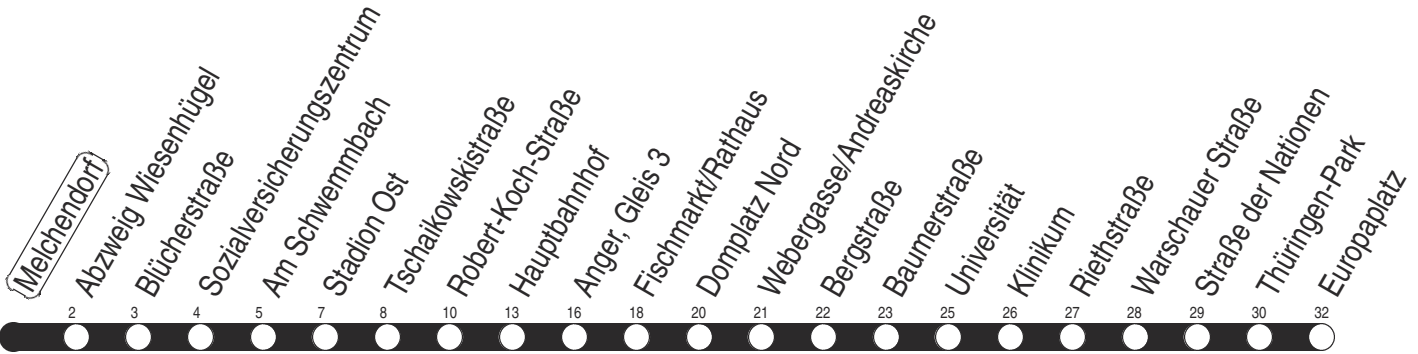

# Tram 3, N3 Melchendorf

Richtung: Europaplatz

gültig ab / valid from:  
01.02.2025

Fahrzeit in Minuten / journey time (min)

Stunde hour	Montag – Donnerstag Mondays to Thursdays	Freitag Fridays	Samstag Saturdays	Sonntag / Feiertag Sundays / Public holidays
2	38N	38N	08L 38N	08L 38N
3	38N	38N	08L 38N	08L 38N
4	08L 20z 38w 50R	08L 20z 38w 50R	08L 38N	08L 38N
5	04 19 34 49	04 19 34 49	08L 38w	08L 38N
6	01 11 21 31 41 51	01 11 21 31 41 51	13 33 53	13 43
7	01 11 21 31 41 51	01 11 21 31 41 51	13 33 53	13 43
8	01 11 21 31 41 51	01 11 21 31 41 51	13 33 48	13 33 53
9	01 11 21 31 41 51	01 11 21 31 41 51	03 18 33 48	13 33 53
10	01 11 21 31 41 51	01 11 21 31 41 51	03 18 33 48	13 33 49
11	01 11 21 31 41 51	01 11 21 31 41 51	03 18 33 48	04 19 34 49
12	01 11 21 31 41 51	01 11 21 31 41 51	03 18 33 48	04 19 34 49
13	01 11 21 31 41 51	01 11 21 31 41 51	03 18 33 48	04 19 34 49
14	01 11 21 31 41 51	01 11 21 31 41 51	03 18 33 48	04 19 34 49
15	01 11 21 31 41 51	01 11 21 31 41 51	03 18 33 48	04 19 34 49
16	01 11 21 31 41 51	01 11 21 31 41 51	03 18 33 48	04 19 34 49
17	01 11 21 31 41 51	01 11 21 31 41 51	03 18 33 48	04 19 34 49
18	03 18 33 48	03 18 33 48	03 18 33 48	04 19 34 49
19	03 18 36 53	03 18 36 53	03 18 36 53	04 19 43
20	13 33 53	13 33 53	13 33 53	13 43
21	13 33 53	13 33 53	13 33 53	13 43
22	13 43	13 33 53	13 33 53	13 43
23	13 43	13 33 53	13 33 53	13 43
0	13 38N	13 38N	13 38N	13 38N
1		08L 38N	08L 38N	

L : Linie N3 - über Wiesenhügel und ab Anger weiter als Linie N1 bis Europaplatz über Salinenstraße und Rieth  
 N : Linie N3 - über Wiesenhügel und Rieth

R : Linie 6 - über Wiesenhügel und ab Riethstraße weiter bis Rieth  
 w : über Wiesenhügel  
 z : Linie 5 - ab Anger weiter bis Zoopark