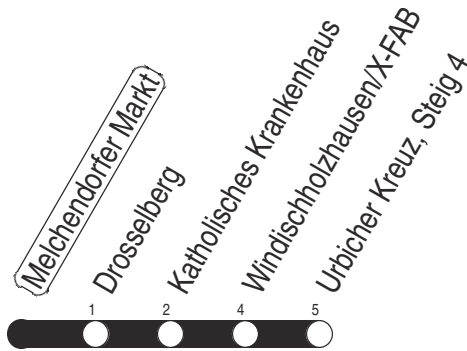

3, N3 Melchendorfer Markt

Richtung: Urbicher Kreuz

gültig ab / valid from:
01.02.2025

Fahrzeit in Minuten / journey time (min)

Stunde hour	Montag – Donnerstag Mondays to Thursdays	Freitag Fridays	Samstag Saturdays	Sonntag / Feiertag Sundays / Public holidays
2			50 _N	50 _N
3	20 _N	20 _N	20 _N 50 _N	20 _N 50 _N
4	20 _N 50 _N	20 _N 50 _N	20 _N 50 _N	20 _N 50 _N
5	20 _N 42 57	20 _N 42 57	20 _N 50 _N	20 _N 50 _N
6	12 27 40 50	12 27 40 50	20 _N 30 55	30
7	00 10 20 30 40 50	00 10 20 30 40 50	15 35 55	00 30
8	00 10 20 30 40 50	00 10 20 30 40 50	15 35 55	00 30 55
9	00 10 20 30 40 50	00 10 20 30 40 50	13 28 43 58	15 35 55
10	00 10 20 30 40 50	00 10 20 30 40 50	13 28 43 58	15 35 55
11	00 10 20 30 40 50	00 10 20 30 40 50	13 28 43 58	12 27 42 57
12	00 10 20 30 40 50	00 10 20 30 40 50	13 28 43 58	12 27 42 57
13	00 10 20 30 40 50	00 10 20 30 40 50	13 28 43 58	12 27 42 57
14	00 10 20 30 40 50	00 10 20 30 40 50	13 28 43 58	12 27 42 57
15	00 10 20 30 40 50	00 10 20 30 40 50	13 28 43 58	12 27 42 57
16	00 10 20 30 40 50	00 10 20 30 40 50	13 28 43 58	12 27 42 57
17	00 10 20 30 40 50	00 10 20 30 40 50	13 28 43 58	12 27 42 57
18	00 10 20 30 44 58	00 10 20 30 44 58	13 28 43 58	12 27 42 57
19	13 28 43 58	13 28 43 58	13 28 43 58	12 27 42
20	15 35 55	15 35 55	15 35 55	00 30
21	15 35 55	15 35 55	15 35 55	00 30
22	15 35	15 35 55	15 35 55	00 30
23	00 30	15 35 55	15 35 55	00 30
0	00 30 50 _N	15 35 50 _N 55	15 35 50 _N 55	00 30 50 _N
1	20 _N	20 _N 50 _N	20 _N 50 _N	20 _N
2		20 _N	20 _N	

N : Linie N3

Diese Linie verkehrt am 17.04., 30.04., 28.05., 02.10. und 30.10.2025 wie Freitag.

Diese Linie verkehrt am 18.04., 20.04., 08.06., 20.09., 03.10. und 31.10.2025 ab 20:00 Uhr wie Samstag.

Diese Linie verkehrt an Heiligabend bis 17:00 Uhr und an Silvester bis 23:00 Uhr wie Samstag, anschließend nach Sonderfahrplan.