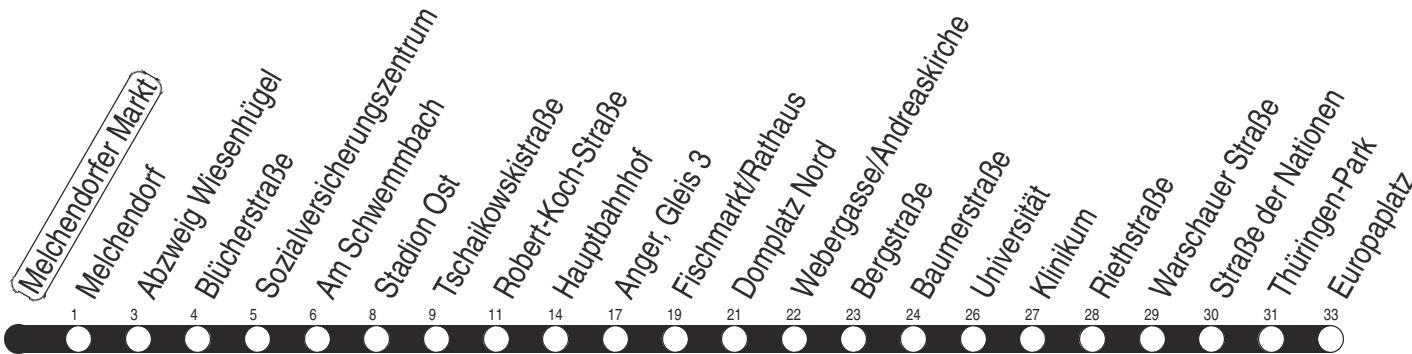

3, N3 Melchendorfer Markt

Richtung: Europaplatz

gültig ab / valid from:
01.02.2025

Fahrzeit in Minuten / journey time (min)

Stunde hour	Montag – Donnerstag Mondays to Thursdays	Freitag Fridays	Samstag Saturdays	Sonntag / Feiertag Sundays / Public holidays
2	37 _N	37 _N	07 _L 37 _N	07 _L 37 _N
3	37 _N	37 _N	07 _L 37 _N	07 _L 37 _N
4	07 _L 19 _Z 37 _W 49 _R	07 _L 19 _Z 37 _W 49 _R	07 _L 37 _N	07 _L 37 _N
5	03 18 33 48	03 18 33 48	07 _L 37 _W	07 _L 37 _N
6	00 10 20 30 40 50	00 10 20 30 40 50	12 32 52	12 42
7	00 10 20 30 40 50	00 10 20 30 40 50	12 32 52	12 42
8	00 10 20 30 40 50	00 10 20 30 40 50	12 32 47	12 32 52
9	00 10 20 30 40 50	00 10 20 30 40 50	02 17 32 47	12 32 52
10	00 10 20 30 40 50	00 10 20 30 40 50	02 17 32 47	12 32 48
11	00 10 20 30 40 50	00 10 20 30 40 50	02 17 32 47	03 18 33 48
12	00 10 20 30 40 50	00 10 20 30 40 50	02 17 32 47	03 18 33 48
13	00 10 20 30 40 50	00 10 20 30 40 50	02 17 32 47	03 18 33 48
14	00 10 20 30 40 50	00 10 20 30 40 50	02 17 32 47	03 18 33 48
15	00 10 20 30 40 50	00 10 20 30 40 50	02 17 32 47	03 18 33 48
16	00 10 20 30 40 50	00 10 20 30 40 50	02 17 32 47	03 18 33 48
17	00 10 20 30 40 50	00 10 20 30 40 50	02 17 32 47	03 18 33 48
18	02 17 32 47	02 17 32 47	02 17 32 47	03 18 33 48
19	02 17 35 52	02 17 35 52	02 17 35 52	03 18 42
20	12 32 52	12 32 52	12 32 52	12 42
21	12 32 52	12 32 52	12 32 52	12 42
22	12 42	12 32 52	12 32 52	12 42
23	12 42	12 32 52	12 32 52	12 42
0	12 37 _N	12 37 _N	12 37 _N	12 37 _N
1		07 _L 37 _N	07 _L 37 _N	

L : Linie N3 - über Wiesenhügel und ab Anger weiter als Linie N1 bis Europaplatz über Salinenstraße und Rieth
 N : Linie N3 - über Wiesenhügel und Rieth

R : Linie 6 - über Wiesenhügel und ab Riethstraße weiter bis Rieth
 w : über Wiesenhügel
 z : Linie 5 - ab Anger weiter bis Zoopark