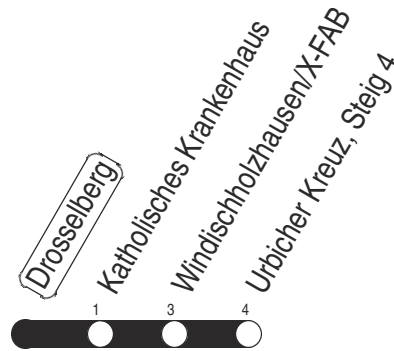

Tram 3, N3 Drosselberg

Richtung: Urbicher Kreuz

gültig ab / valid from:
01.02.2025

Fahrzeit in Minuten / journey time (min)

Stunde hour	Montag – Donnerstag Mondays to Thursdays	Freitag Fridays	Samstag Saturdays	Sonntag / Feiertag Sundays / Public holidays
2			51 _N	51 _N
3	21 _N	21 _N	21 _N 51 _N	21 _N 51 _N
4	21 _N 51 _N	21 _N 51 _N	21 _N 51 _N	21 _N 51 _N
5	21 _N 43 58	21 _N 43 58	21 _N 51 _N	21 _N 51 _N
6	13 28 41 51	13 28 41 51	21 _N 31 56	31
7	01 11 21 31 41 51	01 11 21 31 41 51	16 36 56	01 31
8	01 11 21 31 41 51	01 11 21 31 41 51	16 36 56	01 31 56
9	01 11 21 31 41 51	01 11 21 31 41 51	14 29 44 59	16 36 56
10	01 11 21 31 41 51	01 11 21 31 41 51	14 29 44 59	16 36 56
11	01 11 21 31 41 51	01 11 21 31 41 51	14 29 44 59	13 28 43 58
12	01 11 21 31 41 51	01 11 21 31 41 51	14 29 44 59	13 28 43 58
13	01 11 21 31 41 51	01 11 21 31 41 51	14 29 44 59	13 28 43 58
14	01 11 21 31 41 51	01 11 21 31 41 51	14 29 44 59	13 28 43 58
15	01 11 21 31 41 51	01 11 21 31 41 51	14 29 44 59	13 28 43 58
16	01 11 21 31 41 51	01 11 21 31 41 51	14 29 44 59	13 28 43 58
17	01 11 21 31 41 51	01 11 21 31 41 51	14 29 44 59	13 28 43 58
18	01 11 21 31 45 59	01 11 21 31 45 59	14 29 44 59	13 28 43 58
19	14 29 44 59	14 29 44 59	14 29 44 59	13 28 43
20	16 36 56	16 36 56	16 36 56	01 31
21	16 36 56	16 36 56	16 36 56	01 31
22	16 36	16 36 56	16 36 56	01 31
23	01 31	16 36 56	16 36 56	01 31
0	01 31 51 _N	16 36 51 _N 56	16 36 51 _N 56	01 31 51 _N
1	21 _N	21 _N 51 _N	21 _N 51 _N	21 _N
2		21 _N	21 _N	

N : Linie N3

Diese Linie verkehrt am 17.04., 30.04., 28.05., 02.10. und 30.10.2025 wie Freitag.

Diese Linie verkehrt am 18.04., 20.04., 08.06., 20.09., 03.10. und 31.10.2025 ab 20:00 Uhr wie Samstag.

Diese Linie verkehrt an Heiligabend bis 17:00 Uhr und an Silvester bis 23:00 Uhr wie Samstag, anschließend nach Sonderfahrplan.