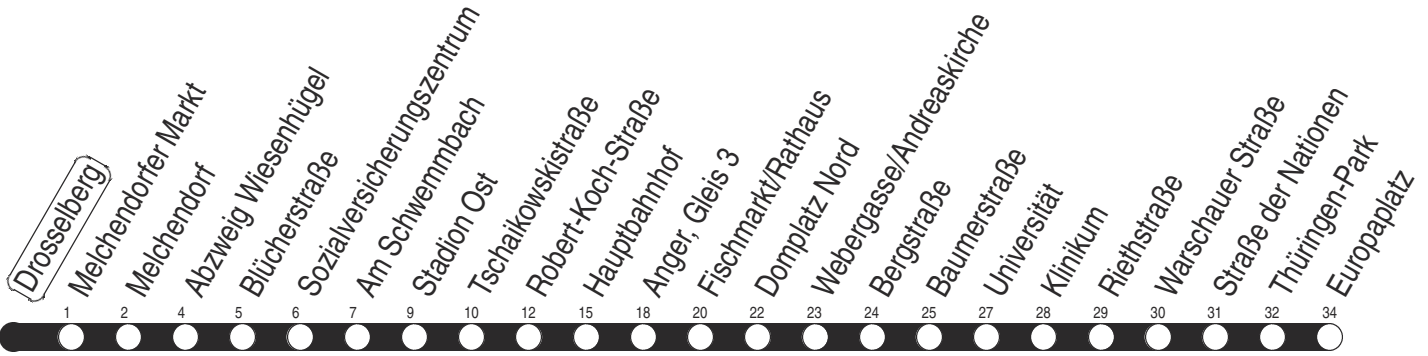

# Tram 3, N3 Drosselberg

Richtung: Europaplatz

gültig ab / valid from:  
01.02.2025

Fahrzeit in Minuten / journey time (min)

Stunde hour	Montag – Donnerstag Mondays to Thursdays	Freitag Fridays	Samstag Saturdays	Sonntag / Feiertag Sundays / Public holidays
2	36N	36N	06L 36N	06L 36N
3	36N	36N	06L 36N	06L 36N
4	06L 18z 36W 48R	06L 18z 36W 48R	06L 36N	06L 36N
5	02 17 32 47 59	02 17 32 47 59	06L 36W	06L 36N
6	09 19 29 39 49 59	09 19 29 39 49 59	11 31 51	11 41
7	09 19 29 39 49 59	09 19 29 39 49 59	11 31 51	11 41
8	09 19 29 39 49 59	09 19 29 39 49 59	11 31 46	11 31 51
9	09 19 29 39 49 59	09 19 29 39 49 59	01 16 31 46	11 31 51
10	09 19 29 39 49 59	09 19 29 39 49 59	01 16 31 46	11 31 47
11	09 19 29 39 49 59	09 19 29 39 49 59	01 16 31 46	02 17 32 47
12	09 19 29 39 49 59	09 19 29 39 49 59	01 16 31 46	02 17 32 47
13	09 19 29 39 49 59	09 19 29 39 49 59	01 16 31 46	02 17 32 47
14	09 19 29 39 49 59	09 19 29 39 49 59	01 16 31 46	02 17 32 47
15	09 19 29 39 49 59	09 19 29 39 49 59	01 16 31 46	02 17 32 47
16	09 19 29 39 49 59	09 19 29 39 49 59	01 16 31 46	02 17 32 47
17	09 19 29 39 49	09 19 29 39 49	01 16 31 46	02 17 32 47
18	01 16 31 46	01 16 31 46	01 16 31 46	02 17 32 47
19	01 16 34 51	01 16 34 51	01 16 34 51	02 17 41
20	11 31 51	11 31 51	11 31 51	11 41
21	11 31 51	11 31 51	11 31 51	11 41
22	11 41	11 31 51	11 31 51	11 41
23	11 41	11 31 51	11 31 51	11 41
0	11 36N	11 36N	11 36N	11 36N
1		06L 36N	06L 36N	

L : Linie N3 - über Wiesenhügel und ab Anger weiter als Linie N1 bis Europaplatz über Salinenstraße und Rieth  
N : Linie N3 - über Wiesenhügel und Rieth

R : Linie 6 - über Wiesenhügel und ab Riethstraße weiter bis Rieth  
w : über Wiesenhügel  
z : Linie 5 - ab Anger weiter bis Zoopark