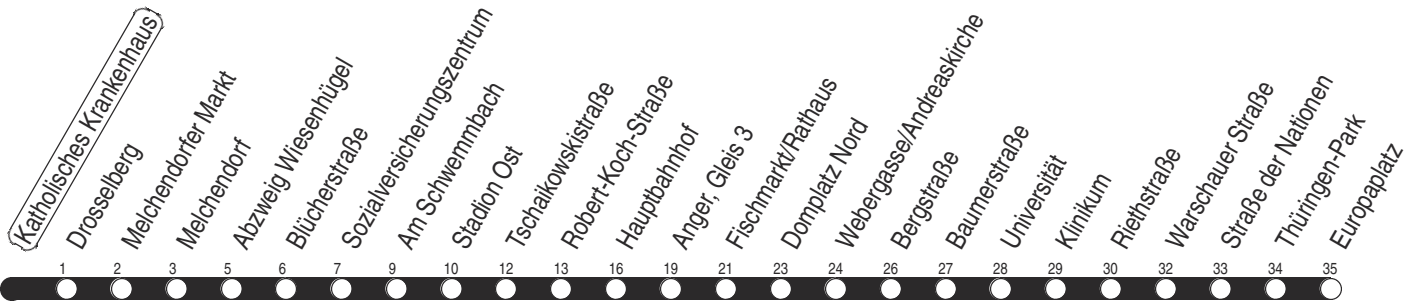

3, N3 Katholisches Krankenhaus

Richtung: Europaplatz

gültig ab / valid from:
01.02.2025

Fahrzeit in Minuten / journey time (min)

Stunde hour	Montag – Donnerstag Mondays to Thursdays	Freitag Fridays	Samstag Saturdays	Sonntag / Feiertag Sundays / Public holidays
2	34_N	34_N	04_L 34_N	04_L 34_N
3	34_N	34_N	04_L 34_N	04_L 34_N
4	04_L 16_Z 34_W 46_R	04_L 16_Z 34_W 46_R	04_L 34_N	04_L 34_N
5	00 15 30 45 57	00 15 30 45 57	04_L 34_W	04_L 34_N
6	07 17 27 37 47 57	07 17 27 37 47 57	09 29 49	09 39
7	07 17 27 37 47 57	07 17 27 37 47 57	09 29 49	09 39
8	07 17 27 37 47 57	07 17 27 37 47 57	09 29 44 59	09 29 49
9	07 17 27 37 47 57	07 17 27 37 47 57	14 29 44 59	09 29 49
10	07 17 27 37 47 57	07 17 27 37 47 57	14 29 44 59	09 29 45
11	07 17 27 37 47 57	07 17 27 37 47 57	14 29 44 59	00 15 30 45
12	07 17 27 37 47 57	07 17 27 37 47 57	14 29 44 59	00 15 30 45
13	07 17 27 37 47 57	07 17 27 37 47 57	14 29 44 59	00 15 30 45
14	07 17 27 37 47 57	07 17 27 37 47 57	14 29 44 59	00 15 30 45
15	07 17 27 37 47 57	07 17 27 37 47 57	14 29 44 59	00 15 30 45
16	07 17 27 37 47 57	07 17 27 37 47 57	14 29 44 59	00 15 30 45
17	07 17 27 37 47 59	07 17 27 37 47 59	14 29 44 59	00 15 30 45
18	14 29 44 59	14 29 44 59	14 29 44 59	00 15 30 45
19	14 32 49	14 32 49	14 32 49	00 15 39
20	09 29 49	09 29 49	09 29 49	09 39
21	09 29 49	09 29 49	09 29 49	09 39
22	09 39	09 29 49	09 29 49	09 39
23	09 39	09 29 49	09 29 49	09 39
0	09 34_N	09 34_N	09 34_N	09 34_N
1		04_L 34_N	04_L 34_N	

L : Linie N3 - über Wiesenhügel und ab Anger weiter als Linie N1 bis Europaplatz über Salinenstraße und Rieth
N : Linie N3 - über Wiesenhügel und Rieth

R : Linie 6 - über Wiesenhügel und ab Riethstraße weiter bis Rieth
w : über Wiesenhügel
z : Linie 5 - ab Anger weiter bis Zoopark

Diese Linie verkehrt am 17.04., 30.04., 28.05., 02.10. und 30.10.2025 wie Freitag.

Diese Linie verkehrt am 18.04., 20.04., 08.06., 20.09., 03.10. und 31.10.2025 ab 20:00 Uhr wie Samstag.

Diese Linie verkehrt an Heiligabend bis 17:00 Uhr und an Silvester bis 23:00 Uhr wie Samstag, anschließend nach Sonderfahrplan.

Schulferien in Thüringen: 03.02. - 07.02.2025, 07.04. - 17.04.2025, 30.05.2025, 30.06. - 08.08.2025, 06.10. - 17.10.2025, 22.12.2025 - 02.01.2026

Service-Telefon: 0361 19449
Internet: www.evag-erfurt.de
E-Mail: evag@stadtwerke-erfurt.de

Aktuelle Fahrplanauskunft
SMS an 0175 222 22 77
Ⓜ Kürzel: KATK