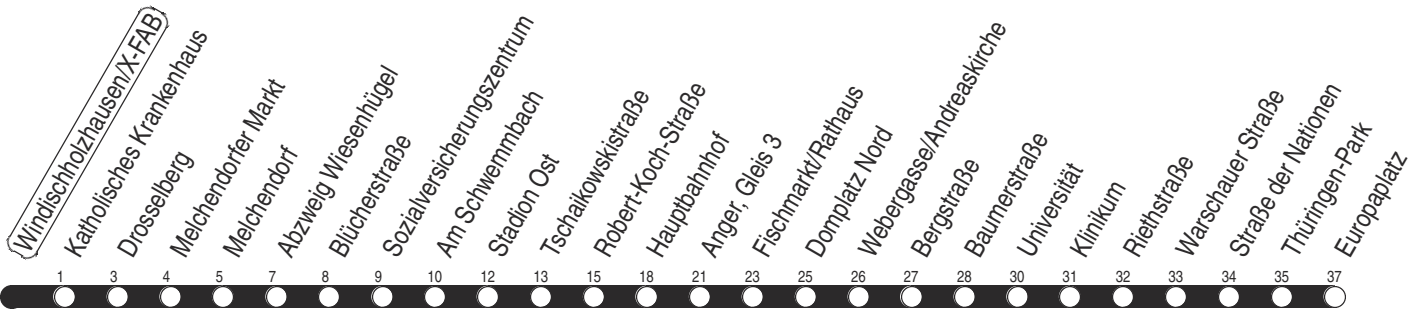

# 3, N3 Windischholzhausen/X-FAB

Richtung: Europaplatz

gültig ab / valid from:  
01.02.2025

Fahrzeit in Minuten / journey time (min)

Stunde hour	Montag – Donnerstag Mondays to Thursdays	Freitag Fridays	Samstag Saturdays	Sonntag / Feiertag Sundays / Public holidays
2	33N	33N	03L 33N	03L 33N
3	33N	33N	03L 33N	03L 33N
4	03L 15z 33w 45R 59	03L 15z 33w 45R 59	03L 33N	03L 33N
5	14 29 44 56	14 29 44 56	03L 33w	03L 33N
6	06 16 26 36 46 56	06 16 26 36 46 56	08 28 48	08 38
7	06 16 26 36 46 56	06 16 26 36 46 56	08 28 48	08 38
8	06 16 26 36 46 56	06 16 26 36 46 56	08 28 43 58	08 28 48
9	06 16 26 36 46 56	06 16 26 36 46 56	13 28 43 58	08 28 48
10	06 16 26 36 46 56	06 16 26 36 46 56	13 28 43 58	08 28 44 59
11	06 16 26 36 46 56	06 16 26 36 46 56	13 28 43 58	14 29 44 59
12	06 16 26 36 46 56	06 16 26 36 46 56	13 28 43 58	14 29 44 59
13	06 16 26 36 46 56	06 16 26 36 46 56	13 28 43 58	14 29 44 59
14	06 16 26 36 46 56	06 16 26 36 46 56	13 28 43 58	14 29 44 59
15	06 16 26 36 46 56	06 16 26 36 46 56	13 28 43 58	14 29 44 59
16	06 16 26 36 46 56	06 16 26 36 46 56	13 28 43 58	14 29 44 59
17	06 16 26 36 46 58	06 16 26 36 46 58	13 28 43 58	14 29 44 59
18	13 28 43 58	13 28 43 58	13 28 43 58	14 29 44 59
19	13 31 48	13 31 48	13 31 48	14 38
20	08 28 48	08 28 48	08 28 48	08 38
21	08 28 48	08 28 48	08 28 48	08 38
22	08 38	08 28 48	08 28 48	08 38
23	08 38	08 28 48	08 28 48	08 38
0	08 33N	08 33N	08 33N	08 33N
1		03L 33N	03L 33N	

L : Linie N3 - über Wiesenhügel und ab Anger weiter als Linie N1 bis Europaplatz über Salinenstraße und Rieth  
 N : Linie N3 - über Wiesenhügel und Rieth

R : Linie 6 - über Wiesenhügel und ab Riethstraße weiter bis Rieth  
 w : über Wiesenhügel  
 z : Linie 5 - ab Anger weiter bis Zoopark