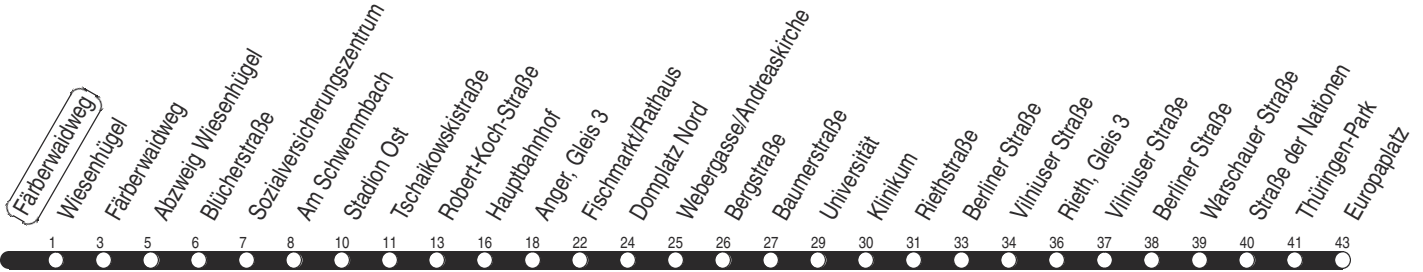

Diese Linie verkehrt an Heiligabend bis 17:00 Uhr und an Silvester bis 23:00 Uhr wie Samstag, anschließend nach Sonderfahrplan.

Schulferien in Thüringen: 03.02. - 07.02.2025, 07.04. - 17.04.2025, 30.05.2025, 30.06. - 08.08.2025, 06.10. - 17.10.2025, 22.12.2025 - 02.01.2026

Service-Telefon: 0361 19449
Internet: www.evag-erfurt.de
E-Mail: evag@stadtwerke-erfurt.de

Aktuelle Fahrplanauskunft
SMS an 0175 222 22 77
Kürzel: FÄRW

N3

Färberwaidweg

Richtung: Europaplatz

gültig ab / valid from:
01.02.2025

L : ab Anger weiter als Linie N1 bis Europaplatz über Salinenstraße und Rieth

P : Linie 3 - nicht über Rieth
R : Linie 6 - nur bis Rieth

Diese Linie verkehrt am 17.04., 30.04., 28.05., 02.10. und 30.10.2025 wie Freitag.

Diese Linie verkehrt am 18.04., 20.04., 08.06., 20.09., 03.10. und 31.10.2025 ab 20:00 Uhr wie Samstag.

Diese Linie verkehrt an Heiligabend bis 17:00 Uhr und an Silvester bis 23:00 Uhr wie Samstag, anschließend nach Sonderfahrplan.